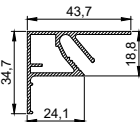

Профиль LumFer Clamp Top

Двухуровневый тканевый и ПВХ потолок

цвет:
белый

длина:
2 м

Профиль LumFer Clamp Meduza 14

Световая линия 14 мм для тканевых и ПВХ потолков

цвет:
черный

длина:
2 м