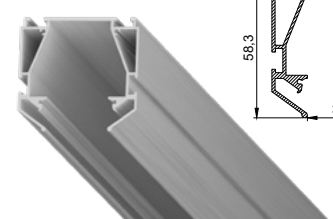

Профиль LumFer Standart 220

Установка треков

цвет:
неокрашенный
длина:
2 м