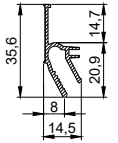

 LumFer

Design & Style

Профильные системы Clamp для тканевых и ПВХ потолков

Профиль LumFer Clamp Umbra

Теневое примыкание для тканевых и ПВХ потолков

цвет:
черный/белый

длина:
2 м

Профиль LumFer Clamp Umbra Box