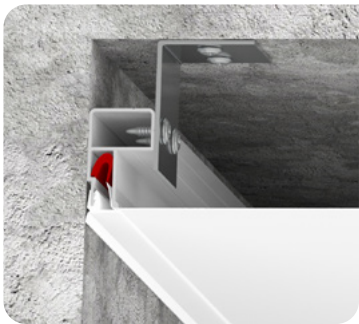

Профиль LumFer BU

Брус 2x3 см, универсальный

цвет:
неокрашенный
длина:
2 м