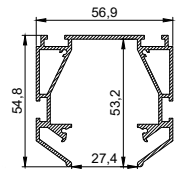

Система LumFer Track 23 Light

Система Track 23 Light (48V)

цвет:
черный
длина:
2 м

Профиль LumFer Standart 48

Установка треков

цвет:
неокрашенный
длина:
2 м

Система LumFer Track 25 Light

Система Track 25 Light (220V)