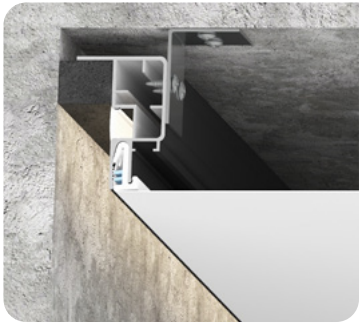

Профиль LumFer Clamp Radium

Безрамный «парящий» для тканевых и ПВХ потолков

цвет:
черный/белый

длина:
2 м