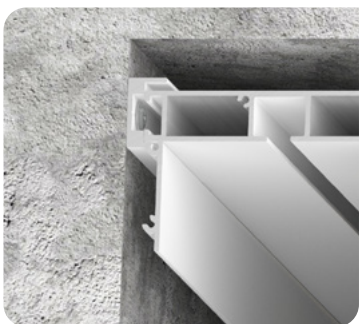

Профиль LumFer SK03

Карниз с теньвым примыканием

цвет:
черный/белый

длина:
2 м; 3,2 м

Вкладыш VMK01

Накладной карниз

цвет:
черный/белый

длина:
2 м; 3,2 м