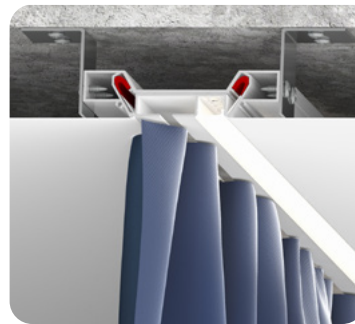

Профиль LumFer Sputnik

Карниз

цвет:
черный/белый

длина:
3,2 м