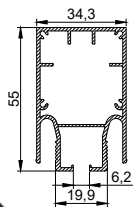

Однорядный карниз для тканевых и ПВХ потолков

цвет:
черный/белый

длина:
2 м; 3,2 м

Профиль LumFer Clamp Meduza 14

Разделитель 14 мм для тканевых и ПВХ потолков

цвет:
черный

длина:
2 м

Профиль LumFer Clamp Top