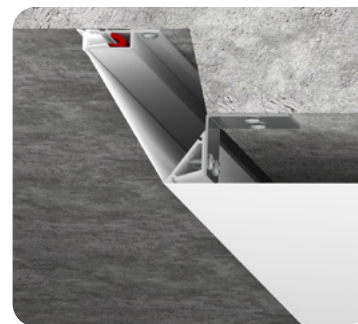

Щелевой диффузор

цвет:
черный
длина:
0,5 м

Система LumFer Track 25

Система Track 25 (220V)

цвет:
черный
длина:
2 м

цвет:
черный/белый
длина:
3 м

Профиль LumFer TR

Универсальный отбойник