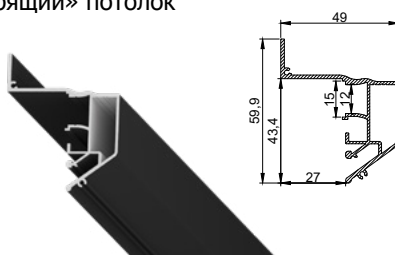

Профиль LumFer Volat

Безрамный «парящий» потолок

цвет:
черный/белый

длина:
2 м