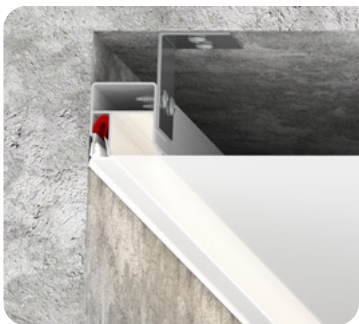

цвет:
неокрашенный
длина:
2 м

Профиль LumFer BU

Брус 2x3 см, универсальный

цвет:
неокрашенный
длина:
2 м

Профиль LumFer BS

Брус с контурной подсветкой

цвет:
неокрашенный
длина:
2 м

Профиль LumFer BT