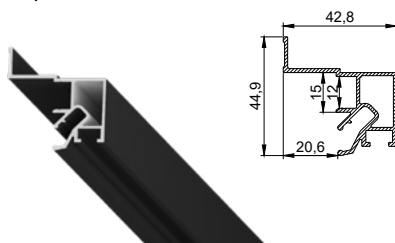

Профиль LumFer Volat mini

Безрамный «парящий» потолок

цвет:
черный/белый

длина:
2 м