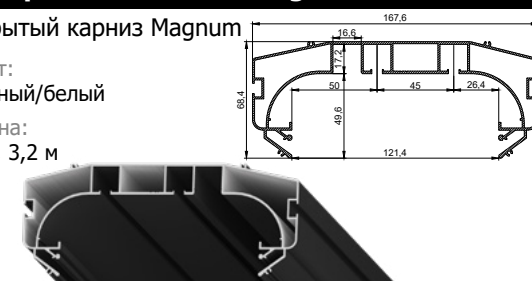

Профиль LumFer Volat

Безрамный «парящий» потолок

цвет:
черный/белый

длина:
2 м

Профиль LumFer SK Magnum

Скрытый карниз Magnum

цвет:
черный/белый

длина:
2 м; 3,2 м