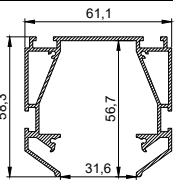

Профиль LumFer Standart 220

Установка треков

цвет:
неокрашенный
длина:
2 м