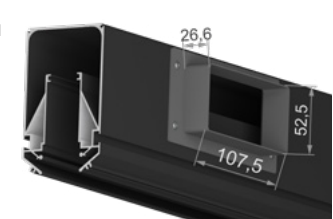

LumFer Diffuser

Щелевой диффузор

цвет:
черный
длина:
0,5 м