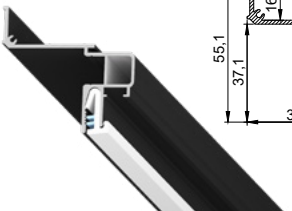

Профиль LumFer Clamp Radium mini

Безрамный «парящий» для тканевых и ПВХ потолков

цвет:
черный/белый

длина:
2 м