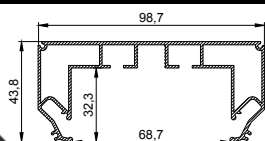

Профиль LumFer UK

Универсальный карниз

цвет:
черный/белый

длина:
2 м; 3,2 м

Вкладыш VMK02

Накладной карниз

цвет:
черный/белый

длина:
2 м; 3,2 м