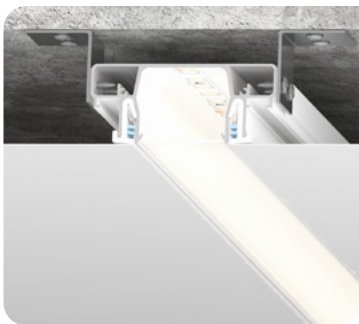

Переход уровня 50 мм для тканевых и ПВХ потолков

цвет:
черный/белый

длина:
2 м

Профиль LumFer Clamp Meduza 35

Световая линия 35 мм для тканевых и ПВХ потолков

цвет:
черный/белый

длина:
2 м

Профиль LumFer Clamp Level 70