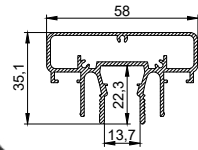

Однорядный карниз для тканевых и ПВХ потолков

цвет:
черный/белый

длина:
2 м; 3,2 м

Профиль LumFer Clamp Meduza 14

Разделитель 14 мм для тканевых и ПВХ потолков

цвет:
черный

длина:
2 м

Профиль LumFer Clamp Top