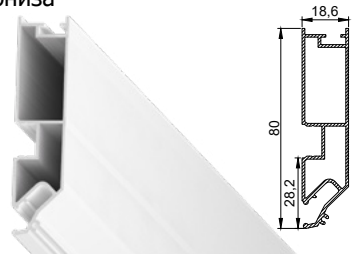

Профиль LumFer PDK80

Переход для карниза

цвет:
черный/белый

длина:
2 м

Профиль LumFer UN

Универсальная ниша

цвет:
черный/белый

длина:
2 м; 3,2 м