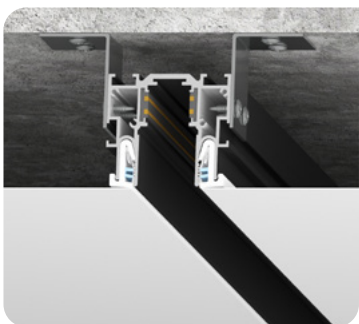

Щелевой диффузор для тканевых и ПВХ потолков

цвет: черный

длина: 0,5 м

Профиль LumFer Clamp Level 90

Переход уровня 90 мм для тканевых и ПВХ потолков

цвет: черный/белый

длина: 2 м

Система LumFer Clamp Track 23