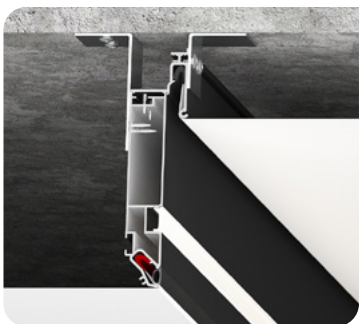

Профиль LumFer PDK80

Переход для карниза

цвет:
черный/белый

длина:
2 м

Профиль LumFer UN

Универсальная ниша

цвет:
черный/белый

длина:
2 м; 3,2 м