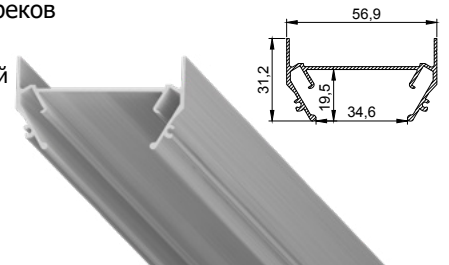

Профиль LumFer PDK100

Переход для карниза

цвет:
черный/белый

длина:
2 м

Профиль LumFer SV

Установка треков

цвет:
неокрашенный

длина:
2 м