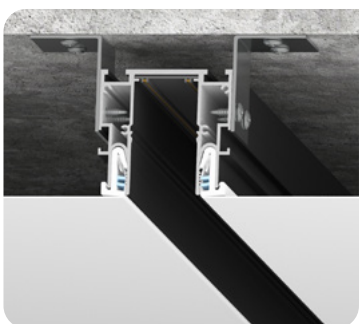

Система LumFer Clamp Track 23

Система Track 23 (48V) для тканевых и ПВХ потолков

цвет: черный

длина: 2 м