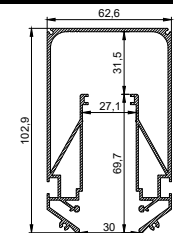

LumFer Diffuser

Щелевой диффузор

цвет:
черный
длина:
0,5 м