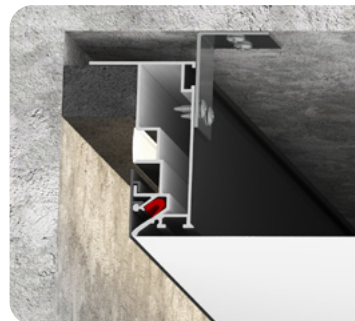

Профильные системы LumFer для ПВХ потолков

Профиль EuroLumFer 02

Теневое примыкание

цвет:
черный

длина:
2 м

Профиль LumFer BP03

Безрамный «парящий» потолок

цвет:
черный/белый

длина:
2 м

Профиль Double LumFer

Световой потолок с теневым примыканием

цвет:
черный,
неокрашенный

длина:
2 м

Профиль LumFer SV

Световая линия

цвет:
неокрашенный

длина:
2 м

Профиль LumFer Volat mini

Безрамный «парящий» потолок

цвет:
черный/белый

длина:
2 м

Профиль LumFer SK Novus

Скрытый карниз Novus

цвет:
черный/белый

длина:
2 м; 3,2 м

Профиль LumFer Volat

Безрамный «парящий» потолок

цвет:
черный/белый

длина:
2 м

Профиль LumFer SK Magnum

Скрытый карниз Magnum

цвет:
черный/белый

длина:
2 м; 3,2 м