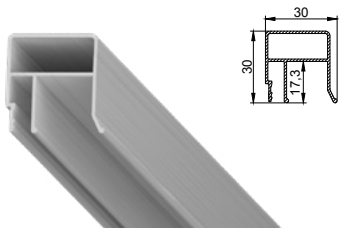

цвет:
неокрашенный
длина:
2 м

Профиль LumFer BU

Брус 2x3 см, универсальный

цвет:
неокрашенный
длина:
2 м

Профиль LumFer BS

Брус с контурной подсветкой

цвет:
неокрашенный
длина:
2 м

Профиль LumFer BT