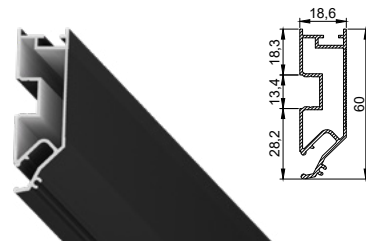

Профиль LumFer EuroTop

Двухуровневый тканевый и ПВХ потолок

цвет:
черный

длина:
2 м

Профиль LumFer N02

Ниша

цвет:
черный/белый

длина:
2 м; 3,2 м

Профиль LumFer PDK60 NEW

Переход для карниза

цвет:
черный/белый

длина:
2 м

Профиль LumFer B01

Ниша для карниза

цвет:
черный/белый

длина:
2 м; 3,2 м

Профиль LumFer PDK80

Переход для карниза

цвет:
черный/белый

длина:
2 м

Профиль LumFer UN

Универсальная ниша

цвет:
черный/белый

длина:
2 м; 3,2 м

Профиль LumFer PDK100

Переход для карниза

цвет:
черный/белый

длина:
2 м

Профиль LumFer SV

Установка треков

цвет:
неокрашенный

длина:
2 м