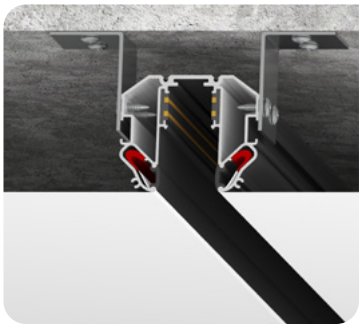

Профиль LumFer PDK100

Переход для карниза

цвет:
черный/белый

длина:
2 м

Профиль LumFer SV

Установка треков

цвет:
неокрашенный

длина:
2 м