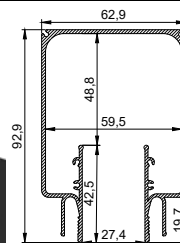

LumFer Clamp Diffuser

Щелевой диффузор для тканевых и ПВХ потолков

цвет: черный

длина: 0,5 м

Профиль LumFer Clamp Level 90

Переход уровня 90 мм для тканевых и ПВХ потолков

цвет: черный/белый

длина: 2 м