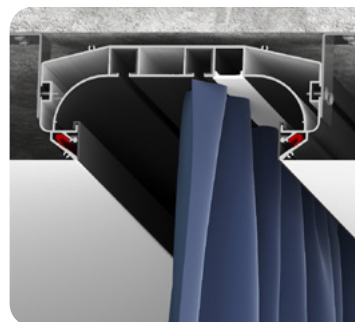

Профиль LumFer Volat

Безрамный «парящий» потолок

цвет:
черный/белый

длина:
2 м