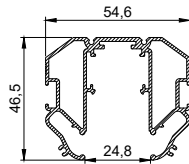

Система LumFer Track 23 Light

Система Track 23 Light (48V)

цвет:
черный
длина:
2 м