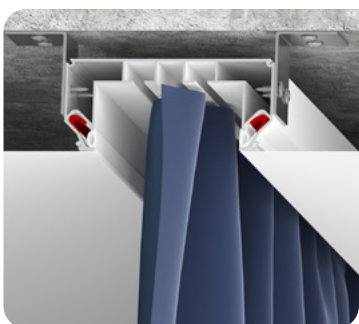

Профиль LumFer UK

Универсальный карниз

цвет:
черный/белый

длина:
2 м; 3,2 м

Вкладыш VMK02

Накладной карниз

цвет:
черный/белый

длина:
2 м; 3,2 м