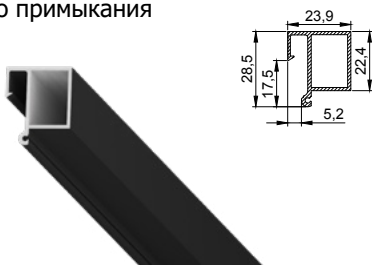

цвет:
неокрашенный
длина:
2 м

Профиль LumFer BU

Брус 2x3 см, универсальный

цвет:
неокрашенный
длина:
2 м

Профиль LumFer BS

Брус с контурной подсветкой

цвет:
неокрашенный
длина:
2 м

Профиль LumFer BT

Брус для теневого примыкания

цвет:
черный
длина:
2 м

Профиль LumFer BT-U

Брус для теневого примыкания универсальный

цвет:
черный
длина:
2 м

Продукцию LumFer можно купить:

Беларусь

г. Минск
LumFer.BY
+375 (44) 770-90-90