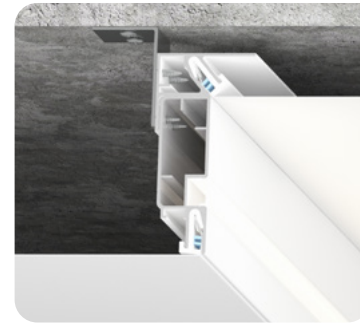

Однорядный карниз для тканевых и ПВХ потолков

цвет:
черный/белый

длина:
2 м; 3,2 м

Профиль LumFer Clamp Meduza 14

Разделитель 14 мм для тканевых и ПВХ потолков

цвет:
черный

длина:
2 м

Профиль LumFer Clamp Top