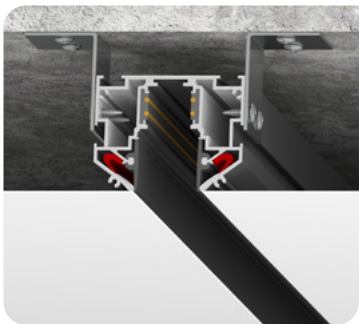

Профиль LumFer Standart 220

Установка треков

цвет:
неокрашенный
длина:
2 м