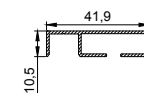

Профиль LumFer SK03

Карниз с теньвым примыканием

цвет:
черный/белый

длина:
2 м; 3,2 м

Вкладыш VMK01

Накладной карниз

цвет:
черный/белый

длина:
2 м; 3,2 м