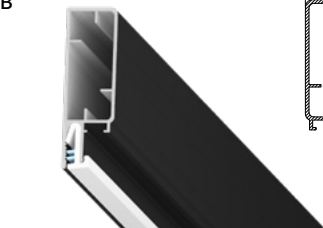

Профиль LumFer Clamp Level 70

Переход уровня 70 мм для тканевых и ПВХ потолков

цвет:
черный/белый

длина:
2 м