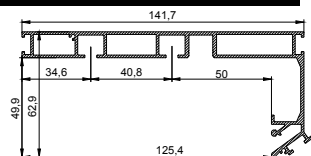

Профиль LumFer SK03

Карниз с теньвым примыканием

цвет:
черный/белый

длина:
2 м; 3,2 м