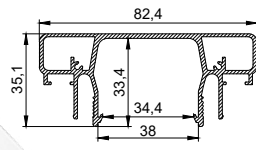

Переход уровня 50 мм для тканевых и ПВХ потолков

цвет:
черный/белый

длина:
2 м

Профиль LumFer Clamp Meduza 35

Световая линия 35 мм для тканевых и ПВХ потолков

цвет:
черный/белый

длина:
2 м

Профиль LumFer Clamp Level 70