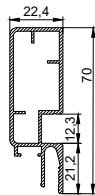

Переход уровня 70 мм для тканевых и ПВХ потолков

цвет:
черный/белый

длина:
2 м

Профиль LumFer Clamp Level LUX 70

Переход уровня 70 мм с подсветкой для тканевых и ПВХ потолков

цвет: черный/белый

длина: 2 м

LumFer Clamp Diffuser