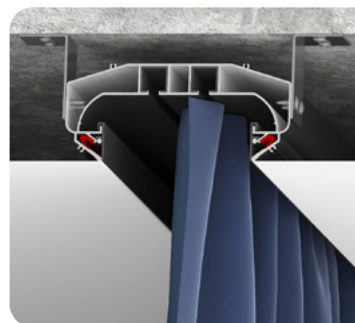

Профиль LumFer Volat mini

Безрамный «парящий» потолок

цвет:
черный/белый

длина:
2 м