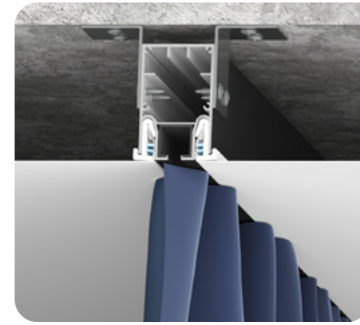

Безрамный «парящий» для тканевых и ПВХ потолков

цвет:
черный/белый

длина:
2 м

Профиль LumFer Clamp Radium

Безрамный «парящий» для тканевых и ПВХ потолков

цвет:
черный/белый

длина:
2 м

Профиль LumFer Clamp Cornice Uno