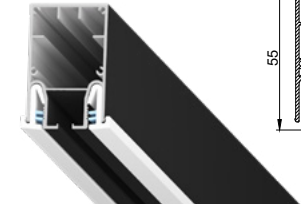

Профиль LumFer Clamp Cornice Uno

Однорядный карниз для тканевых и ПВХ потолков

цвет:
черный/белый

длина:
2 м; 3,2 м

Профиль LumFer Clamp Meduza 14

Разделитель 14 мм для тканевых и ПВХ потолков

цвет:
черный

длина:
2 м