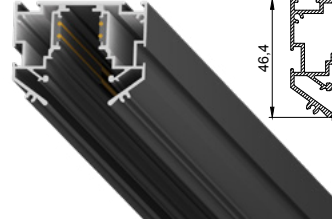

цвет:
черный
длина:
2 м

Профиль LumFer Standart 220

Установка треков

цвет:
неокрашенный
длина:
2 м

Система LumFer Track 23

Система Track 23 (48V)

цвет:
черный
длина:
2 м; 3 м

LumFer Diffuser