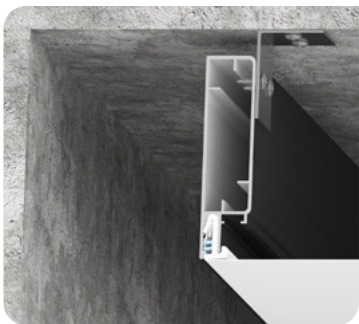

LumFer Clamp Diffuser

Щелевой диффузор для тканевых и ПВХ потолков

цвет: черный

длина: 0,5 м

Профиль LumFer Clamp Level 90

Переход уровня 90 мм для тканевых и ПВХ потолков

цвет: черный/белый

длина: 2 м