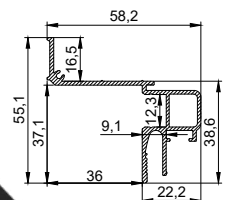

Профиль LumFer Clamp Radium mini

Безрамный «парящий» для тканевых и ПВХ потолков

цвет:
черный/белый

длина:
2 м