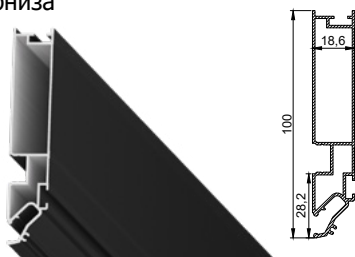

Профиль LumFer PDK100

Переход для карниза

цвет:
черный/белый

длина:
2 м