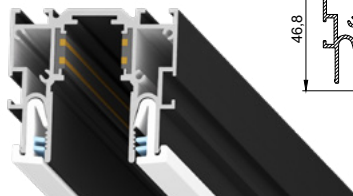

Система LumFer Clamp Track 23

Система Track 23 (48V) для тканевых и ПВХ потолков

цвет: черный

длина: 2 м