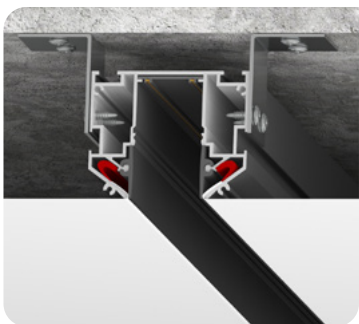

LumFer Diffuser

Щелевой диффузор

цвет:
черный
длина:
0,5 м