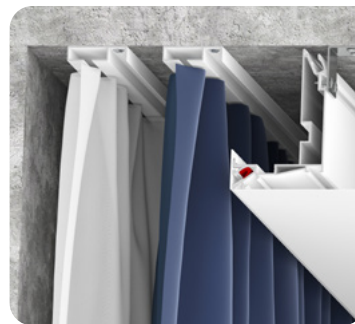

Профиль LumFer SK03

Карниз с теньвым примыканием

цвет:
черный/белый

длина:
2 м; 3,2 м

Вкладыш VMK01

Накладной карниз

цвет:
черный/белый

длина:
2 м; 3,2 м