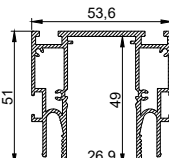

Система Track 23 (48V) для тканевых и ПВХ потолков

цвет: черный

длина: 2 м

Система LumFer Clamp Track 25

Система Track 25 (220V) для тканевых и ПВХ потолков

цвет: черный

длина: 2 м

Профильные системы LumFer для ПВХ потолков