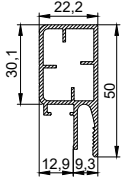

Профиль LumFer Clamp Level 50

Переход уровня 50 мм для тканевых и ПВХ потолков

цвет:
черный/белый

длина:
2 м