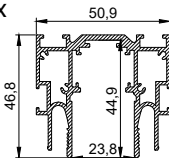

Система LumFer Clamp Track 23

Система Track 23 (48V) для тканевых и ПВХ потолков

цвет: черный

длина: 2 м