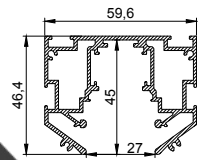

цвет:
черный
длина:
2 м

Профиль LumFer Standart 220

Установка треков

цвет:
неокрашенный
длина:
2 м

Система LumFer Track 23

Система Track 23 (48V)

цвет:
черный
длина:
2 м; 3 м

LumFer Diffuser