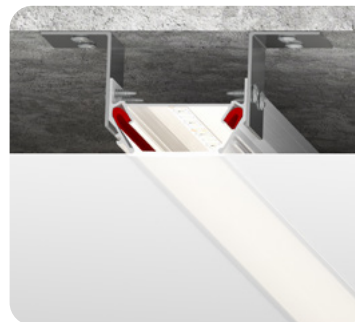

Профиль Double LumFer

Световой потолок с теневым примыканием

цвет:
черный,
неокрашенный

длина:
2 м

Профиль LumFer SV

Световая линия

цвет:
неокрашенный

длина:
2 м