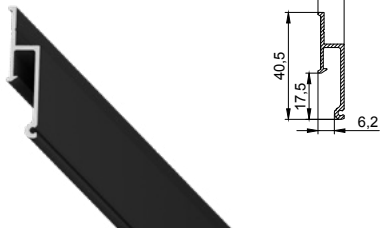

Профильные системы LumFer для ПВХ потолков

Профиль EuroLumFer 02

Теневое примыкание

цвет:
черный

длина:
2 м

Профиль LumFer BP03

Безрамный «парящий» потолок

цвет:
черный/белый

длина:
2 м

Профиль Double LumFer

Световой потолок с теневым примыканием

цвет:
черный,
неокрашенный

длина:
2 м

Профиль LumFer SV

Световая линия

цвет:
неокрашенный

длина:
2 м

Профиль LumFer Volat mini

Безрамный «парящий» потолок

цвет:
черный/белый

длина:
2 м

Профиль LumFer SK Novus

Скрытый карниз Novus

цвет:
черный/белый

длина:
2 м; 3,2 м

Профиль LumFer Volat

Безрамный «парящий» потолок

цвет:
черный/белый

длина:
2 м

Профиль LumFer SK Magnum

Скрытый карниз Magnum

цвет:
черный/белый

длина:
2 м; 3,2 м