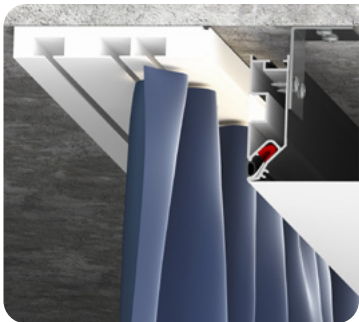

Профиль LumFer EuroTop

Двухуровневый тканевый и ПВХ потолок

цвет:
черный

длина:
2 м

Профиль LumFer N02

Ниша

цвет:
черный/белый

длина:
2 м; 3,2 м