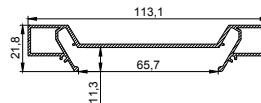

Профиль LumFer TD

Держатель для теневого примыкания

цвет:
черный/белый

длина:
2 м; 3,2 м

Профиль LumFer MK02

Мини карниз двухрядный

цвет:
неокрашенный

длина:
2 м; 3,2 м