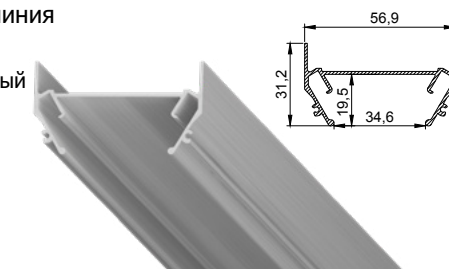

Профиль Double LumFer

Световой потолок с теневым примыканием

цвет:
черный,
неокрашенный

длина:
2 м

Профиль LumFer SV

Световая линия

цвет:
неокрашенный

длина:
2 м