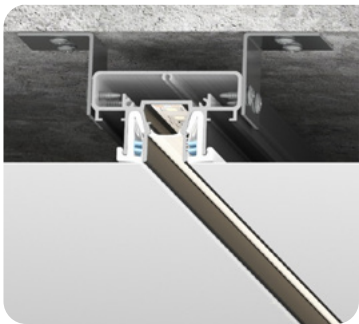

Профиль LumFer Clamp Top

Двухуровневый тканевый и ПВХ потолок

цвет:
белый

длина:
2 м

Профиль LumFer Clamp Meduza 14

Световая линия 14 мм для тканевых и ПВХ потолков

цвет:
черный

длина:
2 м