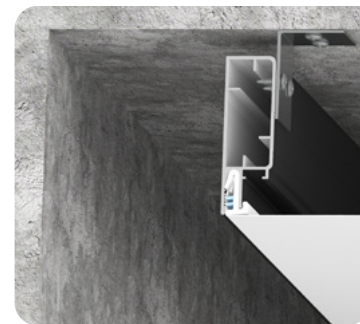

Переход уровня 50 мм для тканевых и ПВХ потолков

цвет:
черный/белый

длина:
2 м

Профиль LumFer Clamp Meduza 35

Световая линия 35 мм для тканевых и ПВХ потолков

цвет:
черный/белый

длина:
2 м

Профиль LumFer Clamp Level 70