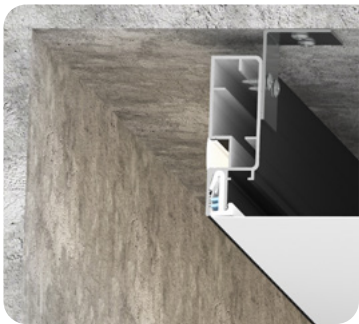

Профиль LumFer Clamp Level LUX 70

Переход уровня 70 мм с подсветкой для тканевых и ПВХ потолков

цвет: черный/белый

длина: 2 м