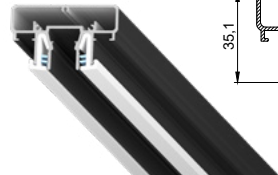

Двухуровневый тканевый и ПВХ потолок

цвет:
белый

длина:
2 м

Профиль LumFer Clamp Meduza 14

Световая линия 14 мм для тканевых и ПВХ потолков

цвет:
черный

длина:
2 м

Профиль LumFer Clamp Level 50