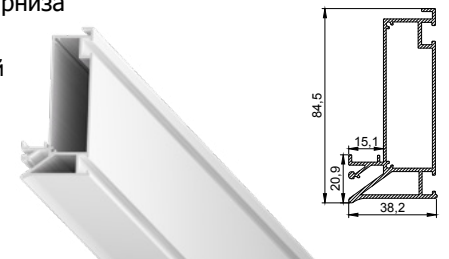

Профиль LumFer PDK60 NEW

Переход для карниза

цвет:
черный/белый

длина:
2 м

Профиль LumFer B01

Ниша для карниза

цвет:
черный/белый

длина:
2 м; 3,2 м