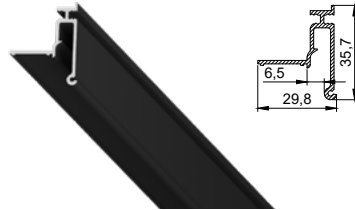

Профиль LumFer EuroTop

Двухуровневый тканевый и ПВХ потолок

цвет:
черный

длина:
2 м

Профиль LumFer N02

Ниша

цвет:
черный/белый

длина:
2 м; 3,2 м

Профиль LumFer PDK60 NEW

Переход для карниза

цвет:
черный/белый

длина:
2 м

Профиль LumFer B01

Ниша для карниза

цвет:
черный/белый

длина:
2 м; 3,2 м

Профиль LumFer PDK80

Переход для карниза

цвет:
черный/белый

длина:
2 м

Профиль LumFer UN

Универсальная ниша

цвет:
черный/белый

длина:
2 м; 3,2 м

Профиль LumFer PDK100

Переход для карниза

цвет:
черный/белый

длина:
2 м

Профиль LumFer SV

Установка треков

цвет:
неокрашенный

длина:
2 м