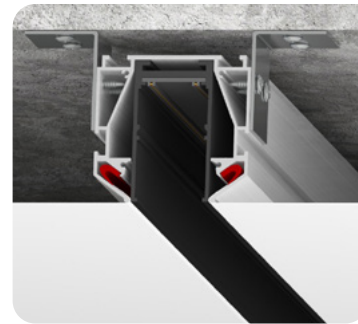

Система LumFer Track 25 Light

Система Track 25 Light (220V)

цвет:
черный
длина:
2 м