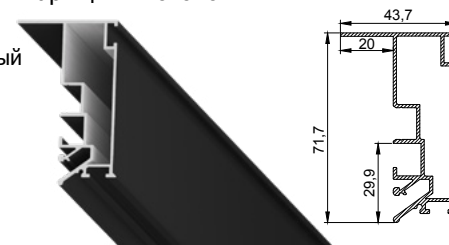

Профиль EuroLumFer 02

Теневое примыкание

цвет:
черный

длина:
2 м

Профиль LumFer BP03

Безрамный «парящий» потолок

цвет:
черный/белый

длина:
2 м