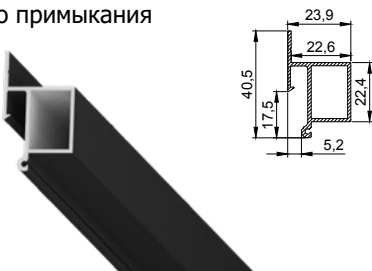

Брус для теневого примыкания

цвет:
черный
длина:
2 м

Профиль LumFer BT-U

Брус для теневого примыкания универсальный

цвет:
черный
длина:
2 м

Продукцию LumFer можно купить:

Беларусь

г. Минск
LumFer.BY
+375 (44) 770-90-90