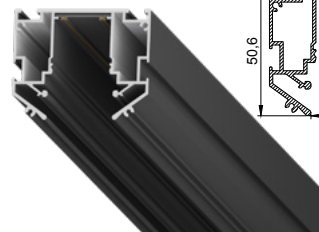

Щелевой диффузор

цвет:
черный
длина:
0,5 м

Система LumFer Track 25

Система Track 25 (220V)

цвет:
черный
длина:
2 м

цвет:
черный/белый
длина:
3 м

Профиль LumFer TR

Универсальный отбойник