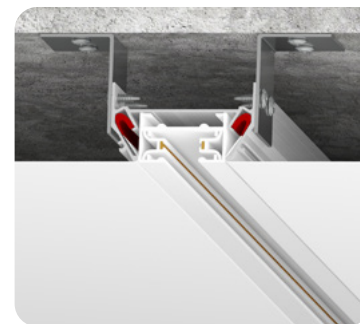

Профиль LumFer PDK100

Переход для карниза

цвет:
черный/белый

длина:
2 м