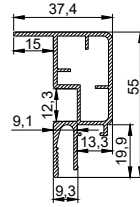

Профиль LumFer Clamp Radium

Безрамный «парящий» для тканевых и ПВХ потолков

цвет:
черный/белый

длина:
2 м

Профиль LumFer Clamp Cornice Uno

Однорядный карниз для тканевых и ПВХ потолков

цвет:
черный/белый

длина:
2 м; 3,2 м

Профиль LumFer Clamp Meduza 14

Разделитель 14 мм для тканевых и ПВХ потолков

цвет:
черный

длина:
2 м

Профиль LumFer Clamp Top

Двухуровневый тканевый и ПВХ потолок

цвет:
белый

длина:
2 м

Профиль LumFer Clamp Meduza 14

Световая линия 14 мм для тканевых и ПВХ потолков

цвет:
черный

длина:
2 м

Профиль LumFer Clamp Level 50

Переход уровня 50 мм для тканевых и ПВХ потолков

цвет:
черный/белый

длина:
2 м

Профиль LumFer Clamp Meduza 35

Световая линия 35 мм для тканевых и ПВХ потолков

цвет:
черный/белый

длина:
2 м

Профиль LumFer Clamp Level 70

Переход уровня 70 мм для тканевых и ПВХ потолков

цвет:
черный/белый

длина:
2 м