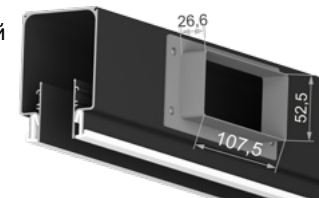

LumFer Clamp Diffuser

Щелевой диффузор для тканевых и ПВХ потолков

цвет: черный

длина: 0,5 м

Профиль LumFer Clamp Level 90

Переход уровня 90 мм для тканевых и ПВХ потолков

цвет: черный/белый

длина: 2 м