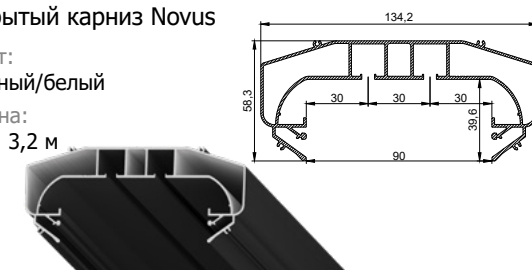

Профиль LumFer Volat mini

Безрамный «парящий» потолок

цвет:
черный/белый

длина:
2 м

Профиль LumFer SK Novus

Скрытый карниз Novus

цвет:
черный/белый

длина:
2 м; 3,2 м