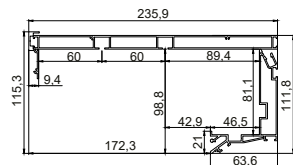

Профиль LumFer Sputnik

Карниз

цвет:
черный/белый

длина:
3,2 м