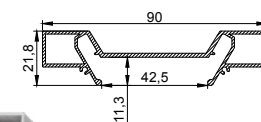

Профиль LumFer Sputnik

Карниз

цвет:
черный/белый

длина:
3,2 м

Профиль LumFer MK01

Мини карниз однорядный

цвет:
неокрашенный

длина:
2 м; 3,2 м