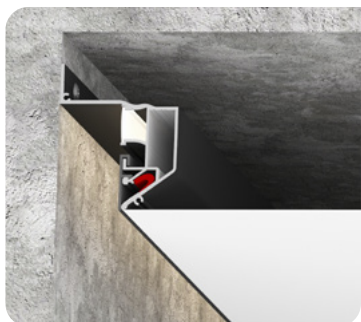

Профиль LumFer Volat mini

Безрамный «парящий» потолок

цвет:
черный/белый

длина:
2 м

Профиль LumFer SK Novus

Скрытый карниз Novus

цвет:
черный/белый

длина:
2 м; 3,2 м