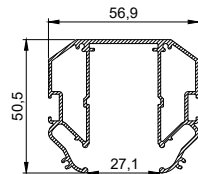

Система LumFer Track 25 Light

Система Track 25 Light (220V)

цвет:
черный
длина:
2 м