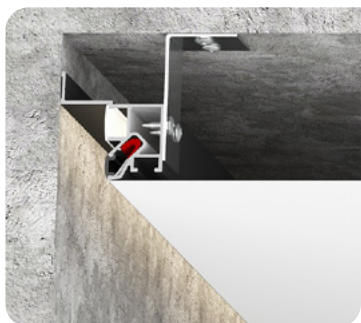

Профиль Double LumFer

Световой потолок с теневым примыканием

цвет:
черный,
неокрашенный

длина:
2 м

Профиль LumFer SV

Световая линия

цвет:
неокрашенный

длина:
2 м