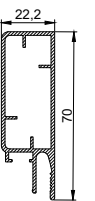

Профиль LumFer Clamp Level 70

Переход уровня 70 мм для тканевых и ПВХ потолков

цвет:
черный/белый

длина:
2 м