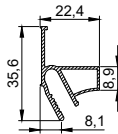

Профиль LumFer Clamp Umbra Box

Брус с теневым примыканием для тканевых и ПВХ потолков

цвет:
черный

длина:
2 м