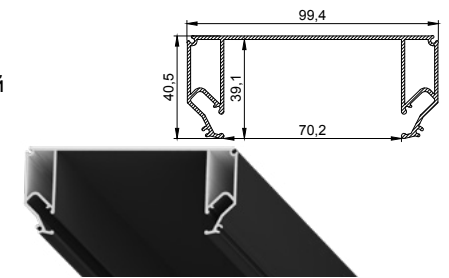

Профиль LumFer EuroTop

Двухуровневый тканевый и ПВХ потолок

цвет:
черный

длина:
2 м

Профиль LumFer N02

Ниша

цвет:
черный/белый

длина:
2 м; 3,2 м