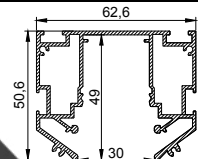

Система LumFer Track 25

Система Track 25 (220V)

цвет:
черный
длина:
2 м

цвет:
черный/белый
длина:
3 м