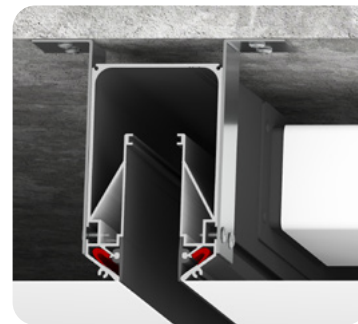

цвет:
черный
длина:
2 м

Профиль LumFer Standart 220

Установка треков

цвет:
неокрашенный
длина:
2 м

Система LumFer Track 23

Система Track 23 (48V)

цвет:
черный
длина:
2 м; 3 м

LumFer Diffuser