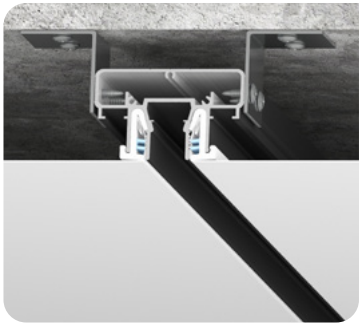

Профиль LumFer Clamp Cornice Uno

Однорядный карниз для тканевых и ПВХ потолков

цвет:
черный/белый

длина:
2 м; 3,2 м

Профиль LumFer Clamp Meduza 14

Разделитель 14 мм для тканевых и ПВХ потолков

цвет:
черный

длина:
2 м