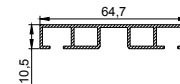

Профиль LumFer UK

Универсальный карниз

цвет:
черный/белый

длина:
2 м; 3,2 м

Вкладыш VMK02

Накладной карниз

цвет:
черный/белый

длина:
2 м; 3,2 м