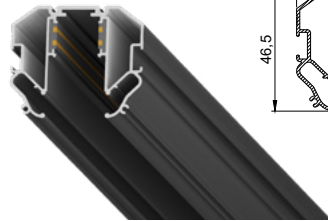

Система LumFer Track 23 Light

Система Track 23 Light (48V)

цвет:
черный
длина:
2 м