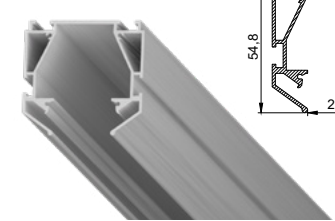

Система LumFer Track 23 Light

Система Track 23 Light (48V)

цвет:
черный
длина:
2 м

Профиль LumFer Standart 48

Установка треков

цвет:
неокрашенный
длина:
2 м

Система LumFer Track 25 Light

Система Track 25 Light (220V)