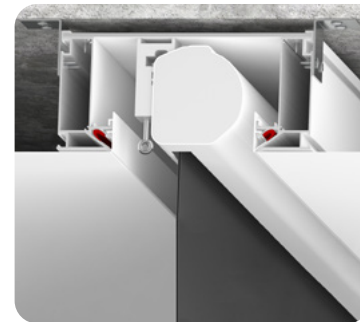

Профиль LumFer EuroTop

Двухуровневый тканевый и ПВХ потолок

цвет:
черный

длина:
2 м

Профиль LumFer N02

Ниша

цвет:
черный/белый

длина:
2 м; 3,2 м

Профиль LumFer PDK60 NEW

Переход для карниза

цвет:
черный/белый

длина:
2 м

Профиль LumFer B01

Ниша для карниза

цвет:
черный/белый

длина:
2 м; 3,2 м

Профиль LumFer PDK80

Переход для карниза

цвет:
черный/белый

длина:
2 м

Профиль LumFer UN

Универсальная ниша

цвет:
черный/белый

длина:
2 м; 3,2 м

Профиль LumFer PDK100

Переход для карниза

цвет:
черный/белый

длина:
2 м

Профиль LumFer SV

Установка треков

цвет:
неокрашенный

длина:
2 м