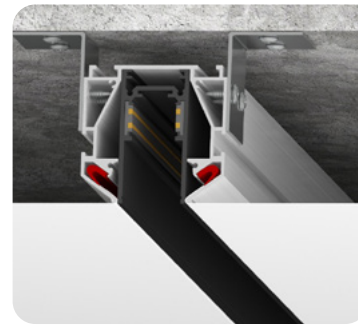

Система LumFer Track 23 Light

Система Track 23 Light (48V)

цвет:
черный
длина:
2 м