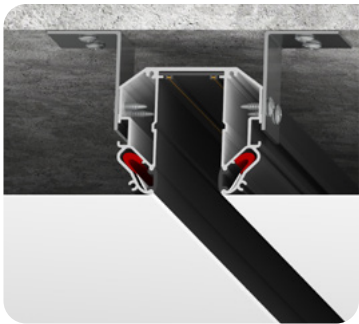

Система LumFer Track 23 Light

Система Track 23 Light (48V)

цвет:
черный
длина:
2 м

Профиль LumFer Standart 48

Установка треков

цвет:
неокрашенный
длина:
2 м

Система LumFer Track 25 Light

Система Track 25 Light (220V)