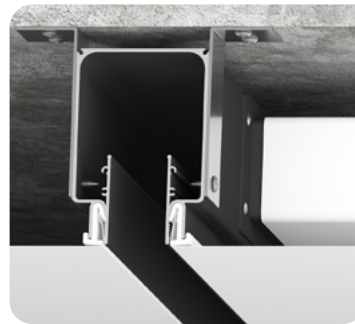

Переход уровня 70 мм для тканевых и ПВХ потолков

цвет:
черный/белый

длина:
2 м

Профиль LumFer Clamp Level LUX 70

Переход уровня 70 мм с подсветкой для тканевых и ПВХ потолков

цвет: черный/белый

длина: 2 м

LumFer Clamp Diffuser