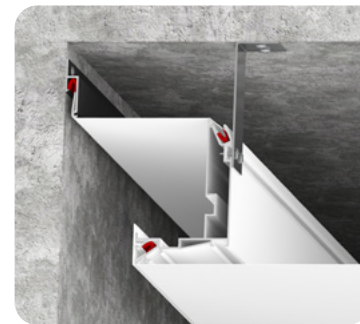

Профиль LumFer PDK80

Переход для карниза

цвет:
черный/белый

длина:
2 м

Профиль LumFer UN

Универсальная ниша

цвет:
черный/белый

длина:
2 м; 3,2 м