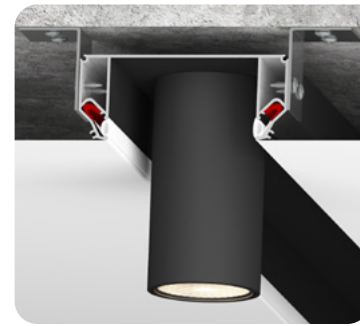

Профиль LumFer EuroTop

Двухуровневый тканевый и ПВХ потолок

цвет:
черный

длина:
2 м

Профиль LumFer N02

Ниша

цвет:
черный/белый

длина:
2 м; 3,2 м

Профиль LumFer PDK60 NEW

Переход для карниза

цвет:
черный/белый

длина:
2 м

Профиль LumFer B01

Ниша для карниза

цвет:
черный/белый

длина:
2 м; 3,2 м

Профиль LumFer PDK80

Переход для карниза

цвет:
черный/белый

длина:
2 м

Профиль LumFer UN

Универсальная ниша

цвет:
черный/белый

длина:
2 м; 3,2 м

Профиль LumFer PDK100

Переход для карниза

цвет:
черный/белый

длина:
2 м

Профиль LumFer SV

Установка треков

цвет:
неокрашенный

длина:
2 м