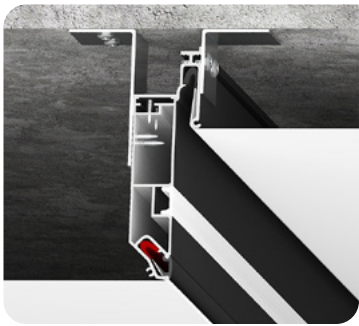

Профиль LumFer UK

Универсальный карниз

цвет:
черный/белый

длина:
2 м; 3,2 м

Вкладыш VMK02

Накладной карниз

цвет:
черный/белый

длина:
2 м; 3,2 м