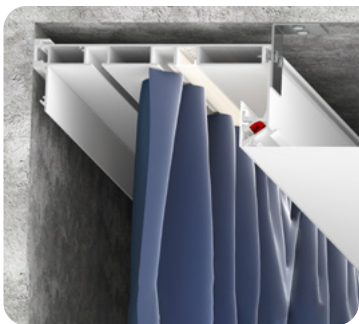

Профиль LumFer SK03

Карниз с теньвым примыканием

цвет:
черный/белый

длина:
2 м; 3,2 м

Вкладыш VMK01

Накладной карниз

цвет:
черный/белый

длина:
2 м; 3,2 м