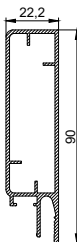

Щелевой диффузор для тканевых и ПВХ потолков

цвет: черный

длина: 0,5 м

Профиль LumFer Clamp Level 90

Переход уровня 90 мм для тканевых и ПВХ потолков

цвет: черный/белый

длина: 2 м

Система LumFer Clamp Track 23