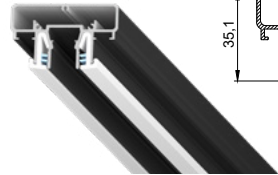

Однорядный карниз для тканевых и ПВХ потолков

цвет:
черный/белый

длина:
2 м; 3,2 м

Профиль LumFer Clamp Meduza 14

Разделитель 14 мм для тканевых и ПВХ потолков

цвет:
черный

длина:
2 м

Профиль LumFer Clamp Top