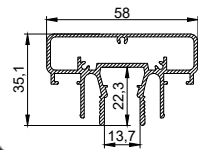

Двухуровневый тканевый и ПВХ потолок

цвет:
белый

длина:
2 м

Профиль LumFer Clamp Meduza 14

Световая линия 14 мм для тканевых и ПВХ потолков

цвет:
черный

длина:
2 м

Профиль LumFer Clamp Level 50