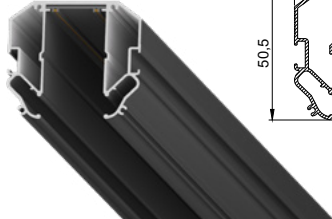

Система LumFer Track 25 Light

Система Track 25 Light (220V)

цвет:
черный
длина:
2 м