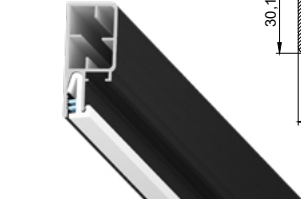

Профиль LumFer Clamp Level 50

Переход уровня 50 мм для тканевых и ПВХ потолков

цвет:
черный/белый

длина:
2 м