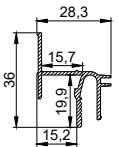

Брус с теневым примыканием для тканевых и ПВХ потолков

цвет:
черный

длина:
2 м

Профиль LumFer Clamp Supra

«Парящий» потолок для тканевых и ПВХ потолков

цвет:
черный/белый

длина:
2 м

Профиль LumFer Clamp Radium mini