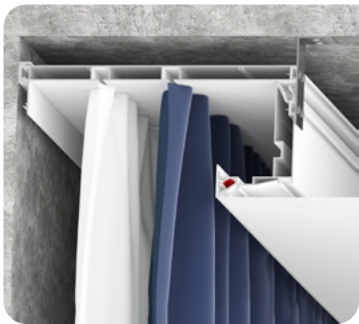

Профиль LumFer Volat

Безрамный «парящий» потолок

цвет:
черный/белый

длина:
2 м

Профиль LumFer SK Magnum

Скрытый карниз Magnum

цвет:
черный/белый

длина:
2 м; 3,2 м