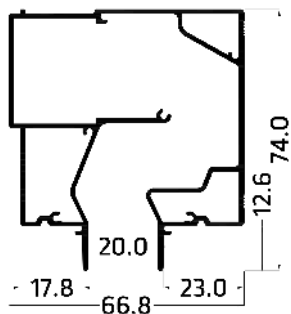

Линейный щелевой диффузор скрытого монтажа
Flexy AIR IZI COMPAQ 01 в натяжной потолок.

ЦВЕТ черный муар

ДЛИНА 2000 мм

РАЗМЕРЫ ДИФFUЗОРА, М	0,7	1	1,4	2,4
ПРОФИЛЬ, П.М	0,7	1	1,4	2,4
ПАТРУБОК, ШТ	1	2	2	3
ТОРЦЕВОЙ ЭЛЕМЕНТ, ШТ	2	2	2	2
ПРОФИЛЬ ЗАМОК, П.М	1,4	2	2,8	4,8
САМОРЕЗЫ, ШТ	12	12	12	12
РОЗНИЧНАЯ ЦЕНА ЗА КОМПЛЕКТ, Р	9375	11934	12810	17085