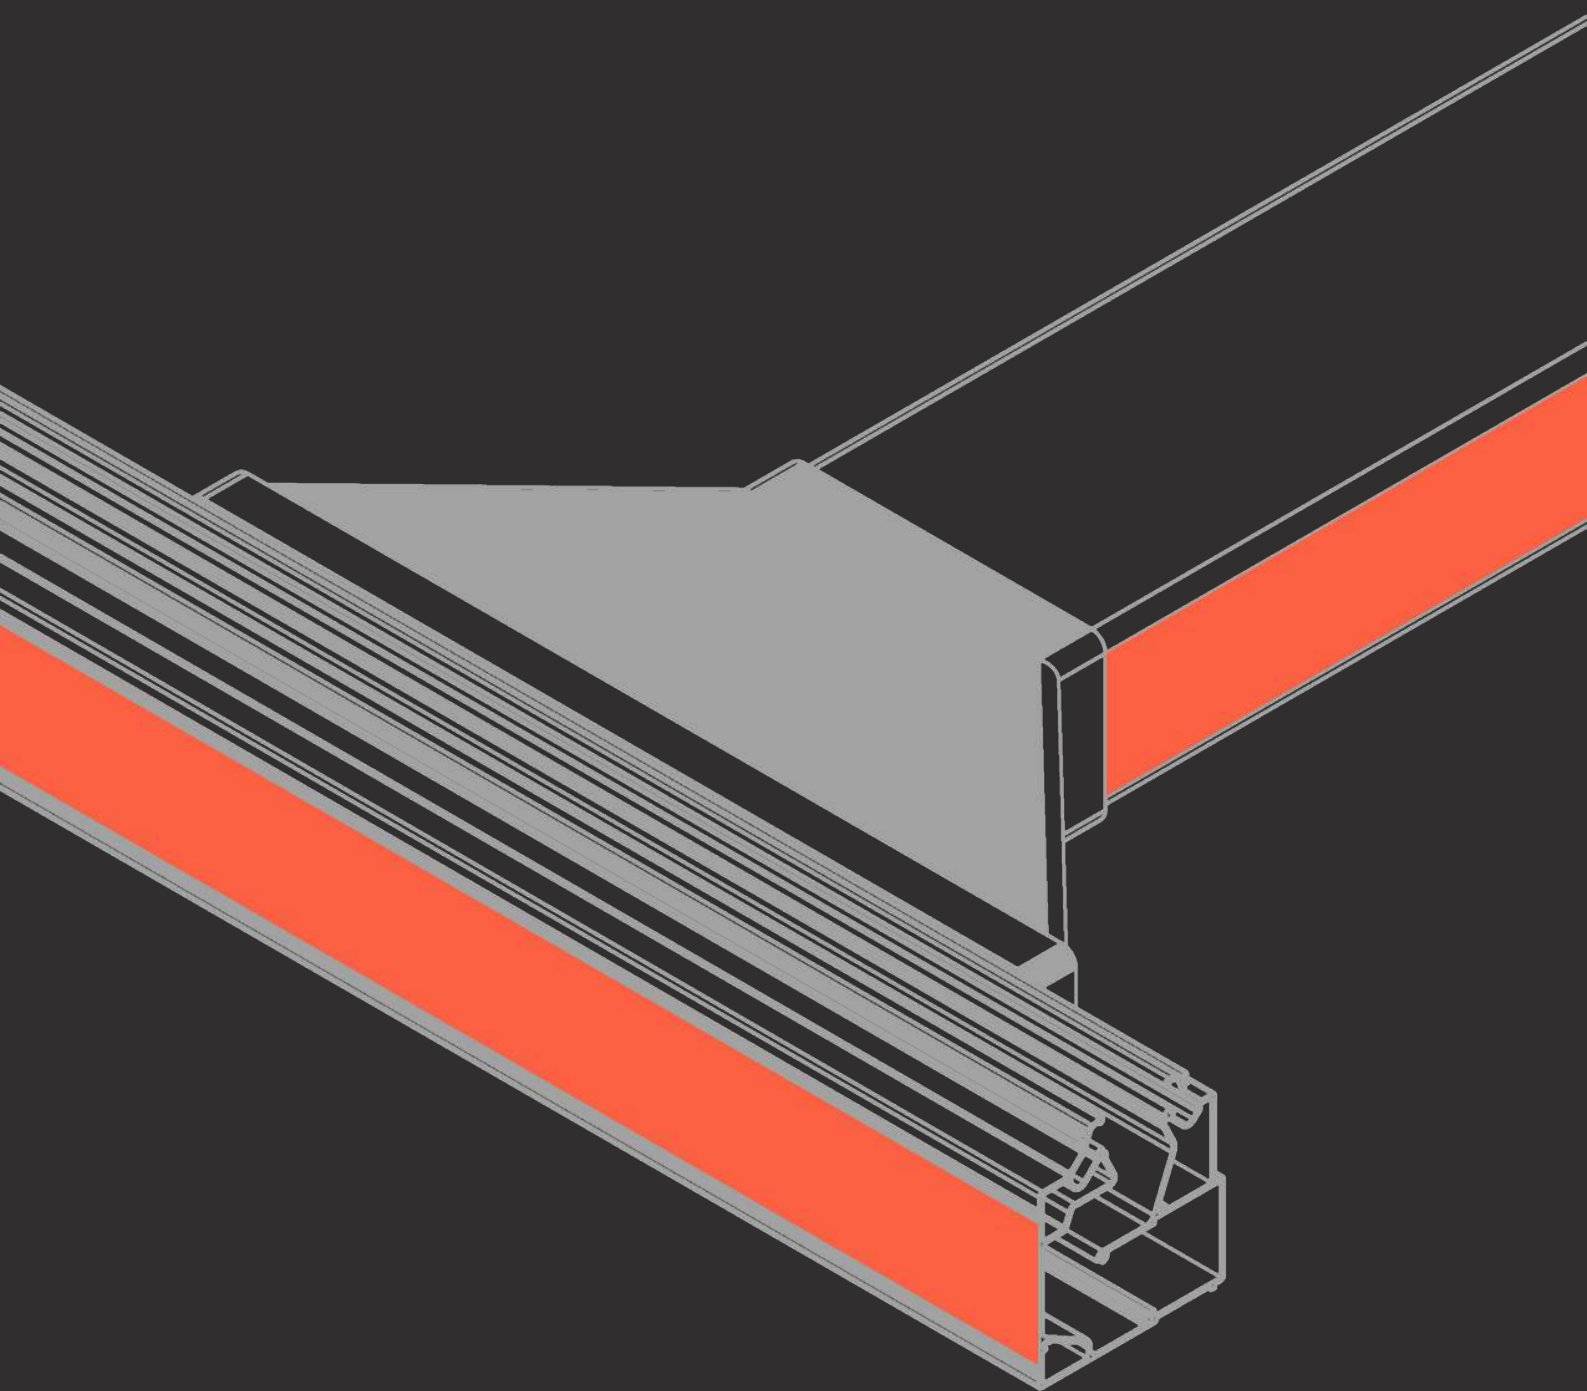

ВЕНТИЛЯЦИОННЫЕ РЕШЕНИЯ

ВЕНТИЛЯЦИОННЫЕ РЕШЕНИЯ

ECOVENT 01 NEW

ПФ 10699

Линейный щелевой диффузор скрытого монтажа
Flexu AIR ECOVENT в натяжной потолок.

ЦВЕТ черный муар

ДЛИНА 2000 мм

РАЗМЕРЫ ДИФFUЗОРА, М	0,7	1	1,4	2,4
ПРОФИЛЬ, П.М	0,7	1	1,4	2,4
ПАТРУБОК, ШТ	1	2	2	3
ТОРЦЕВОЙ ЭЛЕМЕНТ, ШТ	2	2	2	2
САМОРЕЗЫ, ШТ	12	12	12	12
ВСТАВКА, П.М	1,4	2	2,8	4,8
РОЗНИЧНАЯ ЦЕНА ЗА КОМПЛЕКТ, Р	7226	10672	11885	15485

КОМПЛЕКТАЦИЯ

ПАТРУБОК

ТОРЕС ECOVENT 01

САМОРЕЗЫ

PVC 8

ВЕНТИЛЯЦИОННЫЕ РЕШЕНИЯ

IZI COMPAQ 01 NEW

ПФ 10649

Линейный щелевой диффузор скрытого монтажа
Flexy AIR IZI COMPAQ 01 в натяжной потолок.

ЦВЕТ черный муар

ДЛИНА 2000 мм

РАЗМЕРЫ ДИФFUЗОРА, М	0,7	1	1,4	2,4
ПРОФИЛЬ, П.М	0,7	1	1,4	2,4
ПАТРУБОК, ШТ	1	2	2	3
ТОРЦЕВОЙ ЭЛЕМЕНТ, ШТ	2	2	2	2
ПРОФИЛЬ ЗАМОК, П.М	1,4	2	2,8	4,8
САМОРЕЗЫ, ШТ	12	12	12	12
РОЗНИЧНАЯ ЦЕНА ЗА КОМПЛЕКТ, Р	9375	11934	12810	17085

Линейный щелевой диффузор скрытого монтажа
Flexy EURO 07 в натяжной потолок.

ЦВЕТ черный муар

ДЛИНА 2000 мм

ТЕНЕВОЙ ЗАЗОР 7,5 мм

РОЗНИЧНАЯ ЦЕНА ЗА 1 М 1069 ₽

КОМПЛЕКТАЦИЯ

ПАТРУБОК
1300 ₽ / шт

ТОРЕС EURO 07
80 ₽ / шт