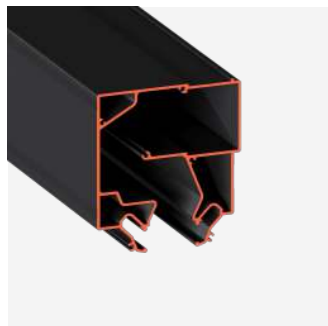

ВЕНТИЛЯЦИОННЫЕ РЕШЕНИЯ

ВЕНТИЛЯЦИОННЫЕ РЕШЕНИЯ

ECOVENT 01 NEW

ПФ 10699

Линейный щелевой диффузор скрытого монтажа
Flexu AIR ECOVENT в натяжной потолок.

ЦВЕТ черный муар

ДЛИНА 2000 мм

РАЗМЕРЫ ДИФFUЗОРА, М	0,7	1	1,4	2,4
ПРОФИЛЬ, П.М	0,7	1	1,4	2,4
ПАТРУБОК, ШТ	1	2	2	3
ТОРЦЕВОЙ ЭЛЕМЕНТ, ШТ	2	2	2	2
САМОРЕЗЫ, ШТ	12	12	12	12
ВСТАВКА, П.М	1,4	2	2,8	4,8
РОЗНИЧНАЯ ЦЕНА ЗА КОМПЛЕКТ, Р	7226	10672	11885	15485

Линейный щелевой диффузор скрытого монтажа
Flexy AIR IZI COMPAQ 01 в натяжной потолок.

ЦВЕТ черный муар

ДЛИНА 2000 мм

РАЗМЕРЫ ДИФFUЗОРА, М	0,7	1	1,4	2,4
ПРОФИЛЬ, П.М	0,7	1	1,4	2,4
ПАТРУБОК, ШТ	1	2	2	3
ТОРЦЕВОЙ ЭЛЕМЕНТ, ШТ	2	2	2	2
ПРОФИЛЬ ЗАМОК, П.М	1,4	2	2,8	4,8
САМОРЕЗЫ, ШТ	12	12	12	12
РОЗНИЧНАЯ ЦЕНА ЗА КОМПЛЕКТ, Р	9375	11934	12810	17085