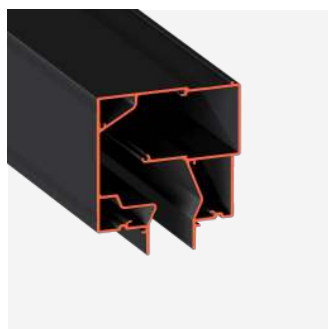

ПАТРУБОК

ВЕНТИЛЯЦИОННЫЕ РЕШЕНИЯ

IZI COMPAQ 01 NEW

ПФ 10649

Линейный щелевой диффузор скрытого монтажа
Flexy AIR IZI COMPAQ 01 в натяжной потолок.

ЦВЕТ черный муар

ДЛИНА 2000 мм