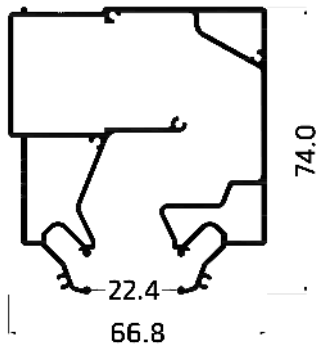

ВЕНТИЛЯЦИОННЫЕ РЕШЕНИЯ

ВЕНТИЛЯЦИОННЫЕ РЕШЕНИЯ

ECOVENT 01 NEW

ПФ 10699

Линейный щелевой диффузор скрытого монтажа
Flexu AIR ECOVENT в натяжной потолок.

ЦВЕТ черный муар

ДЛИНА 2000 мм

РАЗМЕРЫ ДИФFUЗОРА, М	0,7	1	1,4	2,4
ПРОФИЛЬ, П.М	0,7	1	1,4	2,4
ПАТРУБОК, ШТ	1	2	2	3
ТОРЦЕВОЙ ЭЛЕМЕНТ, ШТ	2	2	2	2
САМОРЕЗЫ, ШТ	12	12	12	12
ВСТАВКА, П.М	1,4	2	2,8	4,8
РОЗНИЧНАЯ ЦЕНА ЗА КОМПЛЕКТ, Р	7226	10672	11885	15485

Линейный щелевой диффузор скрытого монтажа
Flexy AIR IZI COMPAQ 01 в натяжной потолок.

ЦВЕТ черный муар

ДЛИНА 2000 мм

РАЗМЕРЫ ДИФFUЗОРА, М	0,7	1	1,4	2,4
ПРОФИЛЬ, П.М	0,7	1	1,4	2,4
ПАТРУБОК, ШТ	1	2	2	3
ТОРЦЕВОЙ ЭЛЕМЕНТ, ШТ	2	2	2	2
ПРОФИЛЬ ЗАМОК, П.М	1,4	2	2,8	4,8
САМОРЕЗЫ, ШТ	12	12	12	12
РОЗНИЧНАЯ ЦЕНА ЗА КОМПЛЕКТ, Р	9375	11934	12810	17085