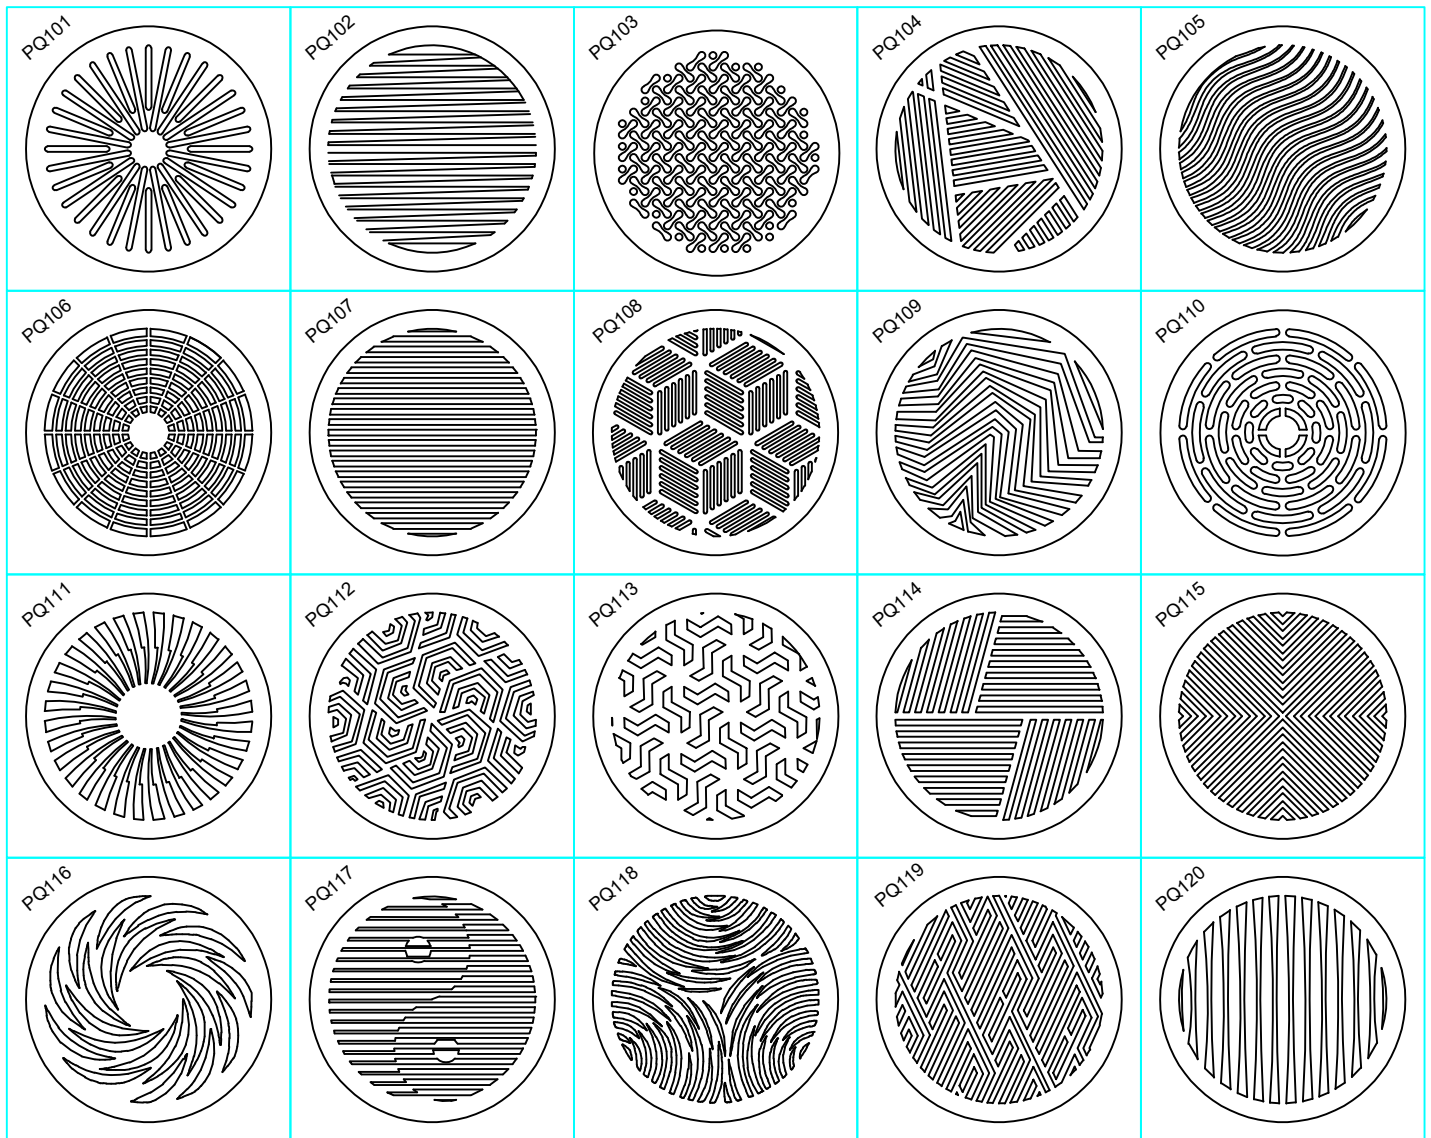

Решетка магнитная круглая. Материал: металл, вспененный ПВХ. Фактура краски: муар. Тип монтажа: клейка. Вид установки: накладная.

*Изготовление любых размеров и цветов по RAL под заказ

	РРЦ	Опт1 (дилер)	Опт2 от 50тыс.руб.	Опт3 от 100тыс.руб.
Решетка магнитная d100 белая/черная	1 000 руб	700 руб	600 руб	500 руб
Решетка магнитная d130 белая/черная	1 000 руб	700 руб	600 руб	500 руб

Решетка магнитная прямоугольная. Материал: металл, вспененный ПВХ. Фактура краски: муар. Тип монтажа: клейка. Вид установки: накладная.

*Изготовление любых размеров и цветов по RAL под заказ

	РРЦ	Опт1 (дилер)	Опт2 от 50тыс.руб.	Опт3 от 100тыс.руб.
Решетка магнитная 220x120 белая/черная	1 200 руб	850 руб	750 руб	650 руб
Решетка магнитная PQ 207 белая/черная	1 500 руб	1 050 руб	950 руб	800 руб
Решетка магнитная 220x75 белая/черная	1 150 руб	800 руб	700 руб	600 руб