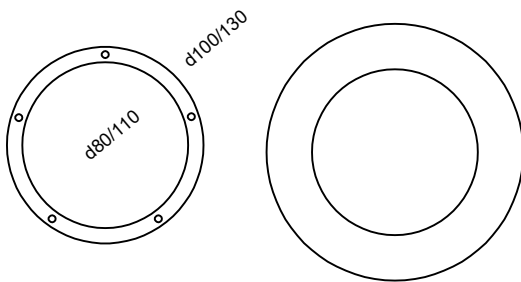

Решетка магнитная круглая. Материал: металл, вспененный ПВХ. Фактура краски: муар. Тип монтажа: клейка. Вид установки: накладная.

*Изготовление любых размеров и цветов по RAL под заказ

	РРЦ	Опт1 (дилер)	Опт2 от 50тыс.руб.	Опт3 от 100тыс.руб.
Решетка магнитная d100 белая/черная	1 000 руб	700 руб	600 руб	500 руб
Решетка магнитная d130 белая/черная	1 000 руб	700 руб	600 руб	500 руб

Решетка магнитная прямоугольная. Материал: металл, вспененный ПВХ. Фактура краски: муар. Тип монтажа: клейка. Вид установки: накладная.

*Изготовление любых размеров и цветов по RAL под заказ

	РРЦ	Опт1 (дилер)	Опт2 от 50тыс.руб.	Опт3 от 100тыс.руб.
Решетка магнитная 220x120 белая/черная	1 200 руб	850 руб	750 руб	650 руб
Решетка магнитная PQ 207 белая/черная	1 500 руб	1 050 руб	950 руб	800 руб
Решетка магнитная 220x75 белая/черная	1 150 руб	800 руб	700 руб	600 руб