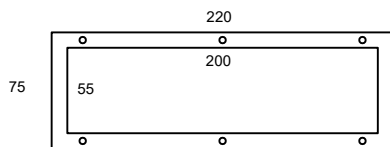

Решетка магнитная круглая. Материал: металл, вспененный ПВХ. Фактура краски: муар. Тип монтажа: клейка. Вид установки: накладная.

*Изготовление любых размеров и цветов по RAL под заказ

	РРЦ	Опт1 (дилер)	Опт2 от 50тыс.руб.	Опт3 от 100тыс.руб.
Решетка магнитная d100 белая/черная	1 000 руб	700 руб	600 руб	500 руб
Решетка магнитная d130 белая/черная	1 000 руб	700 руб	600 руб	500 руб

Решетка магнитная прямоугольная. Материал: металл, вспененный ПВХ. Фактура краски: муар. Тип монтажа: клейка. Вид установки: накладная.

*Изготовление любых размеров и цветов по RAL под заказ

	РРЦ	Опт1 (дилер)	Опт2 от 50тыс.руб.	Опт3 от 100тыс.руб.
Решетка магнитная 220x120 белая/черная	1 200 руб	850 руб	750 руб	650 руб
Решетка магнитная PQ 207 белая/черная	1 500 руб	1 050 руб	950 руб	800 руб
Решетка магнитная 220x75 белая/черная	1 150 руб	800 руб	700 руб	600 руб