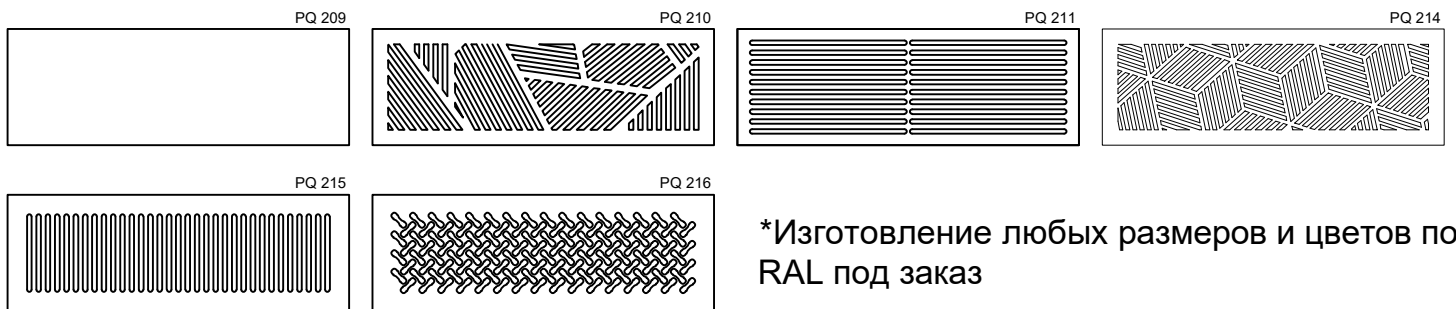

Решетка магнитная круглая. Материал: металл, вспененный ПВХ. Фактура краски: муар. Тип монтажа: клейка. Вид установки: накладная.

*Изготовление любых размеров и цветов по RAL под заказ

	РРЦ	Опт1 (дилер)	Опт2 от 50тыс.руб.	Опт3 от 100тыс.руб.
Решетка магнитная d100 белая/черная	1 000 руб	700 руб	600 руб	500 руб
Решетка магнитная d130 белая/черная	1 000 руб	700 руб	600 руб	500 руб

Решетка магнитная прямоугольная. Материал: металл, вспененный ПВХ. Фактура краски: муар. Тип монтажа: клейка. Вид установки: накладная.

*Изготовление любых размеров и цветов по RAL под заказ

	РРЦ	Опт1 (дилер)	Опт2 от 50тыс.руб.	Опт3 от 100тыс.руб.
Решетка магнитная 220x120 белая/черная	1 200 руб	850 руб	750 руб	650 руб
Решетка магнитная PQ 207 белая/черная	1 500 руб	1 050 руб	950 руб	800 руб
Решетка магнитная 220x75 белая/черная	1 150 руб	800 руб	700 руб	600 руб