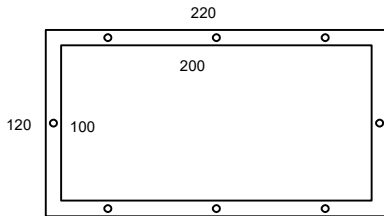

Решетка магнитная круглая. Материал: металл, вспененный ПВХ. Фактура краски: муар. Тип монтажа: клейка. Вид установки: накладная.

*Изготовление любых размеров и цветов по RAL под заказ

	РРЦ	Опт1 (дилер)	Опт2 от 50тыс.руб.	Опт3 от 100тыс.руб.
Решетка магнитная d100 белая/черная	1 000 руб	700 руб	600 руб	500 руб
Решетка магнитная d130 белая/черная	1 000 руб	700 руб	600 руб	500 руб

Решетка магнитная прямоугольная. Материал: металл, вспененный ПВХ. Фактура краски: муар. Тип монтажа: клейка. Вид установки: накладная.

*Изготовление любых размеров и цветов по RAL под заказ

	РРЦ	Опт1 (дилер)	Опт2 от 50тыс.руб.	Опт3 от 100тыс.руб.
Решетка магнитная 220x120 белая/черная	1 200 руб	850 руб	750 руб	650 руб
Решетка магнитная PQ 207 белая/черная	1 500 руб	1 050 руб	950 руб	800 руб
Решетка магнитная 220x75 белая/черная	1 150 руб	800 руб	700 руб	600 руб