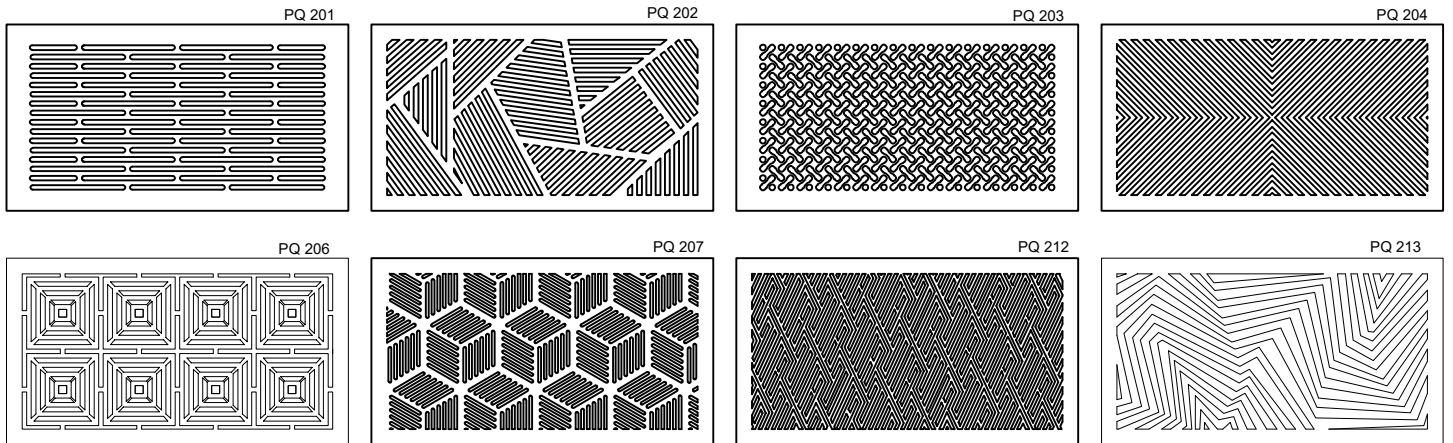

Решетка магнитная круглая. Материал: металл, вспененный ПВХ. Фактура краски: муар. Тип монтажа: клейка. Вид установки: накладная.

*Изготовление любых размеров и цветов по RAL под заказ

	РРЦ	Опт1 (дилер)	Опт2 от 50тыс.руб.	Опт3 от 100тыс.руб.
Решетка магнитная d100 белая/черная	1 000 руб	700 руб	600 руб	500 руб
Решетка магнитная d130 белая/черная	1 000 руб	700 руб	600 руб	500 руб

Решетка магнитная прямоугольная. Материал: металл, вспененный ПВХ. Фактура краски: муар. Тип монтажа: клейка. Вид установки: накладная.

*Изготовление любых размеров и цветов по RAL под заказ

	РРЦ	Опт1 (дилер)	Опт2 от 50тыс.руб.	Опт3 от 100тыс.руб.
Решетка магнитная 220x120 белая/черная	1 200 руб	850 руб	750 руб	650 руб
Решетка магнитная PQ 207 белая/черная	1 500 руб	1 050 руб	950 руб	800 руб
Решетка магнитная 220x75 белая/черная	1 150 руб	800 руб	700 руб	600 руб