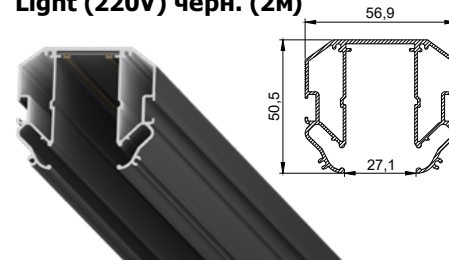

Трековая система LumFer Track 25 Light (220V) черн. (2м)

В комплекте: торцевые заглушки и вставка ПВХ для маскировки фиксации гарпуна с полотном

1500 руб./м.п.

PPЦ 5225 руб./м.п.

Минимальная розничная цена за монтаж, без учета профиля и материала
4000 руб./м.п.

Комплектующие Track 25 LumFer		Цена, руб.	
		Дилер	PPЦ
	Торцевая заглушка Clamp Track 25 (1 торец) черн. металл.	800	1100
	Торцевая заглушка Clamp Track 25 (1 торец) черн. пластик	300	600
	Угловой элемент Track 25 без токопроводящей шины	1160	1600
	Коннектор питания Track 25 арт. 29152	310	440
	Прямой коннектор Track 25 арт. 29153	250	380
	Гибкий коннектор Track 25 арт. 29151	550	830

Светильники Track 25 LumFer		Цена, руб.	
		Дилер	PPЦ
	Светильник Track 25 LumFer 220V 18W 120° 4000K CRI90 арт. 29144 *передает напряжение	4400	6820
	Светильник Track 25 220V 9W 24° 4000K CRI90 арт. 29146	1650	2530
	Светильник Track 25 220V 9W 120° 4000K CRI90 арт. 29147	1540	2420
	Светильник Track 25 220V 18W 120° 4000K CRI90 арт. 29148	2090	3300
	Светильник Track 25 220V 27W 120° 4000K CRI90 арт. 29145	3080	4620
	Светильник Track 25 LumFer 220V 10W 36° 4000K CRI90 арт. 29156	1870	2750
	Светильник Track 25 LumFer 220V 20W 36° 4000K CRI90 арт. 29157	2420	3850