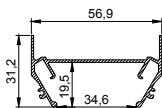

Однофазная трековая система 220V

SILVER
SERIES 

**Профиль LumFer SV
неокрашенный (2 м)**

460 руб./м.п.

Минимальная розничная цена за монтаж,
без учета профиля и материала

2000 руб./м.п.

Однофазная трековая система 220V		Цена, руб.	
		Дилер	PPЦ
 *без подвода питания	Шинопровод 1м TR1001-BK Шинопровод 1м TR1001-WH	760	950
	Шинопровод 2м TR1002-BK Шинопровод 2м TR1002-WH	1610	2015
	Шинопровод 3м TR1003-BK Шинопровод 3м TR1003-WH	2540	3175
	Подвод питания TR1100-BK Подвод питания TR1100-WH	300	375
	Прямой коннектор TR1101-BK Прямой коннектор TR1101-WH	300	375
	L-коннектор TR1102-BK L-коннектор TR1102-WH	300	375
	T-коннектор TR1103-BK T-коннектор TR1103-WH	450	563
	Подвес 1,5м TR1105-BK Подвес 1,5м TR1105-WH	530	663
 Ø 52x81 мм	Светильник DK6201-BK 15W GU5.3 Светильник DK6201-WH 15W GU5.3	1120	1400
	Светильник DK6201-BG 15W GU5.3	1200	1500
 Ø 52x130 мм	Светильник DK6202-BK 15W GU10 Светильник DK6202-WH 15W GU10	1550	1940
	Светильник DK6202-BG 15W GU10	1650	2060
 Ø 52x300 мм	Светильник DK6210-BK 15W GU10 Светильник DK6210-WH 15W GU10	2390	2988
	Светильник DK6210-BG 15W GU10	2470	3088