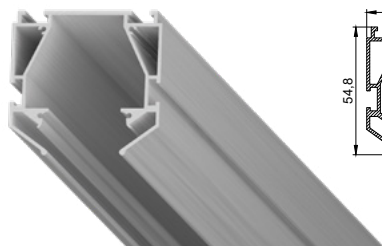

**Профиль LumFer Standart 48
неокрашенный (2м)**

**GOLD
SERIES**

930 руб./м.п.

Минимальная розничная цена за монтаж,
без учета профиля и материала

2000 руб./м.п.

Трековая система 48V		Цена, руб.	
		Дилер	РПЦ
	Угловой элемент Standart 48	460	610
 26x54mm	Шинопровод 2м Standart 48 арт.28002	4180	6270
	Шинопровод 3м Standart 48 арт.28003	6270	9350
	Прямой соединитель арт. 25299	190	238
	Угловой соединитель арт. 25293* *не передает напряжение	1080	1350
 305x305x20 мм	Светильник LINER 14.4W OSRAM 3000K арт. 25484* *не передает напряжение	4740	5925
 300x22x45 мм	Светильник LINER 10W OSRAM 3000K арт. 25248	2260	2825
	Светильник LINER 10W OSRAM 3000-6000K арт.26083	4280	5350
 600x22x45 мм	Светильник LINER 20W OSRAM 3000K арт. 25250	3330	4163
	Светильник LINER 20W OSRAM 3000-6000K арт. 26082	4750	5938
 900x22x45 мм	Светильник LINER 30W OSRAM 3000K арт. 25252	4040	5050
	Светильник LINER 30W OSRAM 3000-6000K арт. 26084	5940	7425