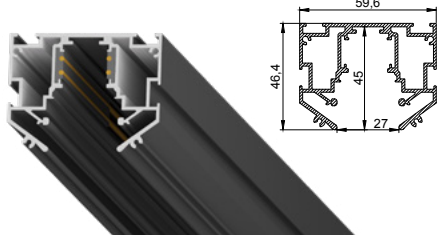

Трековая система LumFer Track 23 (48V) черн. (2м; 3м)

В комплекте: торцевые заглушки и вставка ПВХ для маскировки фиксации гарпуна с полотном

2090 руб./м.п.

PPЦ 5225 руб./м.п.

Минимальная розничная цена за монтаж, без учета профиля и материала
4000 руб./м.п.