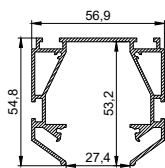

**Профиль LumFer Standart 48
неокрашенный (2м)**

**GOLD
SERIES**

930 руб./м.п.

Минимальная розничная цена за монтаж,
без учета профиля и материала

2000 руб./м.п.

Трековая система 48V		Цена, руб.	
		Дилер	РПЦ
	Угловой элемент Standart 48	460	610
 26x54mm	Шинопровод 2м Standart 48 арт.28002	4180	6270
	Шинопровод 3м Standart 48 арт.28003	6270	9350
	Прямой соединитель арт. 25299	190	238
	Угловой соединитель арт. 25293* *не передает напряжение	1080	1350
 305x305x20 мм	Светильник LINER 14.4W OSRAM 3000K арт. 25484* *не передает напряжение	4740	5925
 300x22x45 мм	Светильник LINER 10W OSRAM 3000K арт. 25248	2260	2825
	Светильник LINER 10W OSRAM 3000-6000K арт.26083	4280	5350
 600x22x45 мм	Светильник LINER 20W OSRAM 3000K арт. 25250	3330	4163
	Светильник LINER 20W OSRAM 3000-6000K арт. 26082	4750	5938
 900x22x45 мм	Светильник LINER 30W OSRAM 3000K арт. 25252	4040	5050
	Светильник LINER 30W OSRAM 3000-6000K арт. 26084	5940	7425