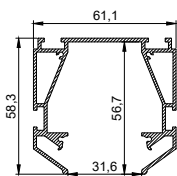

**Профиль LumFer Standart 220
неокрашенный (2м)**

**GOLD
SERIES**

980 руб./м.п.

Минимальная розничная цена за монтаж,
без учета профиля и материала

2000 руб./м.п.

Трековая система 220V		Цена, руб.	
		Дилер	PPLC
	Угловой элемент Standart 220	490	650
 31x56 мм	Шинопровод 2м Standart 220 арт.29002	2920	5500
	Угловой соединитель TR2102-BK* *не передает напряжение	310	388
 220x40x25 мм	Светильник DK8001-BK 9W DIM 3000-6000K	4010	5013
 406x40x25 мм	Светильник DK8002-BK 18W DIM 3000-6000K	5930	7415
 220x40x25 мм	Светильник DK8003-BK 9W DIM 3000-6000K	4010	5013
 406x40x25 мм	Светильник DK8004-BK 18W DIM 3000-6000K	5590	6987
 600x40x25 мм	Светильник DK8005-BK 27W DIM 3000-6000K	7310	9138
 200x100x25 мм	Светильник DK8006-BK 9W DIM 3000-6000K	4660	5825
 Ø40x300 мм	Светильник DK8008-BK 9W DIM 3000-6000K	5620	7025