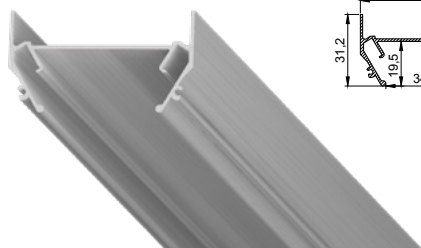

Однофазная трековая система 220V

SILVER
SERIES 

**Профиль LumFer SV
неокрашенный (2 м)**

460 руб./м.п.

Минимальная розничная цена за монтаж,
без учета профиля и материала

2000 руб./м.п.

Однофазная трековая система 220V		Цена, руб.	
		Дилер	PPЦ
 *без подвода питания	Шинопровод 1м TR1001-BK Шинопровод 1м TR1001-WH	760	950
	Шинопровод 2м TR1002-BK Шинопровод 2м TR1002-WH	1610	2015
	Шинопровод 3м TR1003-BK Шинопровод 3м TR1003-WH	2540	3175
	Подвод питания TR1100-BK Подвод питания TR1100-WH	300	375
	Прямой коннектор TR1101-BK Прямой коннектор TR1101-WH	300	375
	L-коннектор TR1102-BK L-коннектор TR1102-WH	300	375
	T-коннектор TR1103-BK T-коннектор TR1103-WH	450	563
	Подвес 1,5м TR1105-BK Подвес 1,5м TR1105-WH	530	663
 Ø 52x81 мм	Светильник DK6201-BK 15W GU5.3 Светильник DK6201-WH 15W GU5.3	1120	1400
	Светильник DK6201-BG 15W GU5.3	1200	1500
 Ø 52x130 мм	Светильник DK6202-BK 15W GU10 Светильник DK6202-WH 15W GU10	1550	1940
	Светильник DK6202-BG 15W GU10	1650	2060
 Ø 52x300 мм	Светильник DK6210-BK 15W GU10 Светильник DK6210-WH 15W GU10	2390	2988
	Светильник DK6210-BG 15W GU10	2470	3088