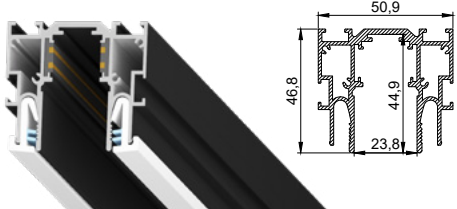

Трековая система Clamp Track 23 (48V) черн. (2м) для тканевых и ПВХ потолков

В комплекте: вставка Clamp для фиксации полотна. Торцевые элементы приобретаются отдельно

2760 руб./м.п.

PPЦ 6900 руб./м.п.

Минимальная розничная цена за монтаж, без учета профиля и материала
5000 руб./м.п.