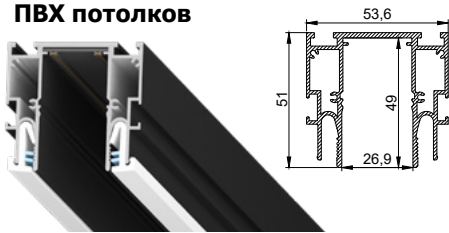

Трековая система Clamp Track 25 (220V) черн. (2м) для тканевых и ПВХ потолков

В комплекте: вставка Clamp для фиксации полотна. Торцевые элементы приобретаются отдельно

2760 руб./м.п.

PPЦ 6900 руб./м.п.

Минимальная розничная цена за монтаж, без учета профиля и материала
5000 руб./м.п.