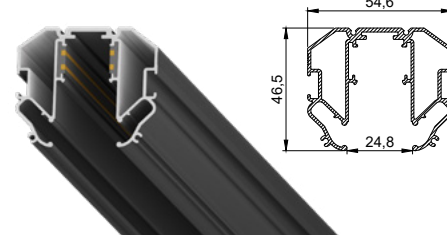

Трековая система LumFer Track 23 Light (48V) черн. (2м)

В комплекте: торцевые заглушки и вставка ПВХ для маскировки фиксации гарпуна с полотном

1500 руб./м.п.

PPЦ 5225 руб./м.п.

Минимальная розничная цена за монтаж, без учета профиля и материала
4000 руб./м.п.

Комплектующие Track 23 LumFer		Цена, руб.	
		Дилер	PPЦ
	Торцевая заглушка Clamp Track 23 (1 торец) черн. металл.	800	1100
	Торцевая заглушка Clamp Track 23 (1 торец) черн. пластик	300	600
	Угловой элемент Track 23 без токопроводящей шины	1160	1600
	Блок питания Track 23 100W 48V арт. 28154	2200	4400
	Блок питания Track 23 200W 48V арт. 28155	3740	6050
	Выносной блок питания Track 23 100W арт. 30004	990	1540
	Коннектор питания Track 23 арт. 28152	440	680
	Прямой коннектор Track 23 арт. 28153	440	680
	Гибкий коннектор Track 23 арт. 28151	570	880

Светильники Track 23 LumFer		Цена, руб.	
		Дилер	PPЦ
	Светильник Track 23 LumFer 48V 16W 120° 4000K CRI90 арт. 28144 *передает напряжение	4840	7480
	Светильник Track 23 48V 10W 120° 4000K CRI90 арт. 28147	1320	1980
	Светильник Track 23 48V 18W 36° 4000K CRI90 арт. 28146	1650	2750
	Светильник Track 23 48V 20W 120° 4000K CRI90 арт. 28148	2150	3300
	Светильник Track 23 48V 30W 120° 4000K CRI90 арт. 28145	3920	5280
	Светильник Track 23 LumFer 48V 12W 24° 4000K CRI90 арт. 28156	2200	3300
	Светильник Track 23 LumFer 48V 20W 24° 4000K CRI90 арт. 28157	2750	4180