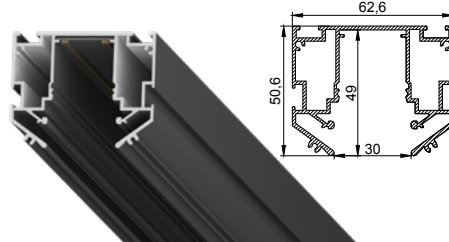

Трековая система Clamp Track 25 (220V) черн. (2м) для тканевых и ПВХ потолков

В комплекте: вставка Clamp для фиксации полотна. Торцевые элементы приобретаются отдельно

2760 руб./м.п.

PPЦ 6900 руб./м.п.

Минимальная розничная цена за монтаж, без учета профиля и материала
5000 руб./м.п.

Трековая система LumFer Track 25 (220V) черн. (2м; 3м) / бел. (3м)

В комплекте: торцевые заглушки и вставка ПВХ для маскировки фиксации гарпуна с полотном

2090 руб./м.п.

PPЦ 5225 руб./м.п.

Минимальная розничная цена за монтаж, без учета профиля и материала
4000 руб./м.п.