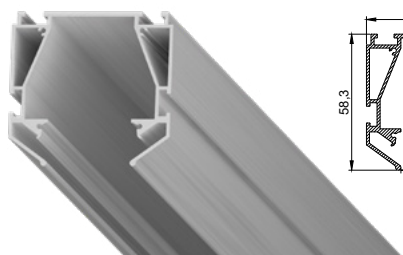

**Профиль LumFer Standart 220
неокрашенный (2м)**

**GOLD
SERIES**

980 руб./м.п.

Минимальная розничная цена за монтаж,
без учета профиля и материала

2000 руб./м.п.

Трековая система 220V		Цена, руб.	
		Дилер	PPLC
	Угловой элемент Standart 220	490	650
 31x56 мм	Шинопровод 2м Standart 220 арт.29002	2920	5500
	Угловой соединитель TR2102-BK* *не передает напряжение	310	388
 220x40x25 мм	Светильник DK8001-BK 9W DIM 3000-6000K	4010	5013
 406x40x25 мм	Светильник DK8002-BK 18W DIM 3000-6000K	5930	7415
 220x40x25 мм	Светильник DK8003-BK 9W DIM 3000-6000K	4010	5013
 406x40x25 мм	Светильник DK8004-BK 18W DIM 3000-6000K	5590	6987
 600x40x25 мм	Светильник DK8005-BK 27W DIM 3000-6000K	7310	9138
 200x100x25 мм	Светильник DK8006-BK 9W DIM 3000-6000K	4660	5825
 Ø40x300 мм	Светильник DK8008-BK 9W DIM 3000-6000K	5620	7025