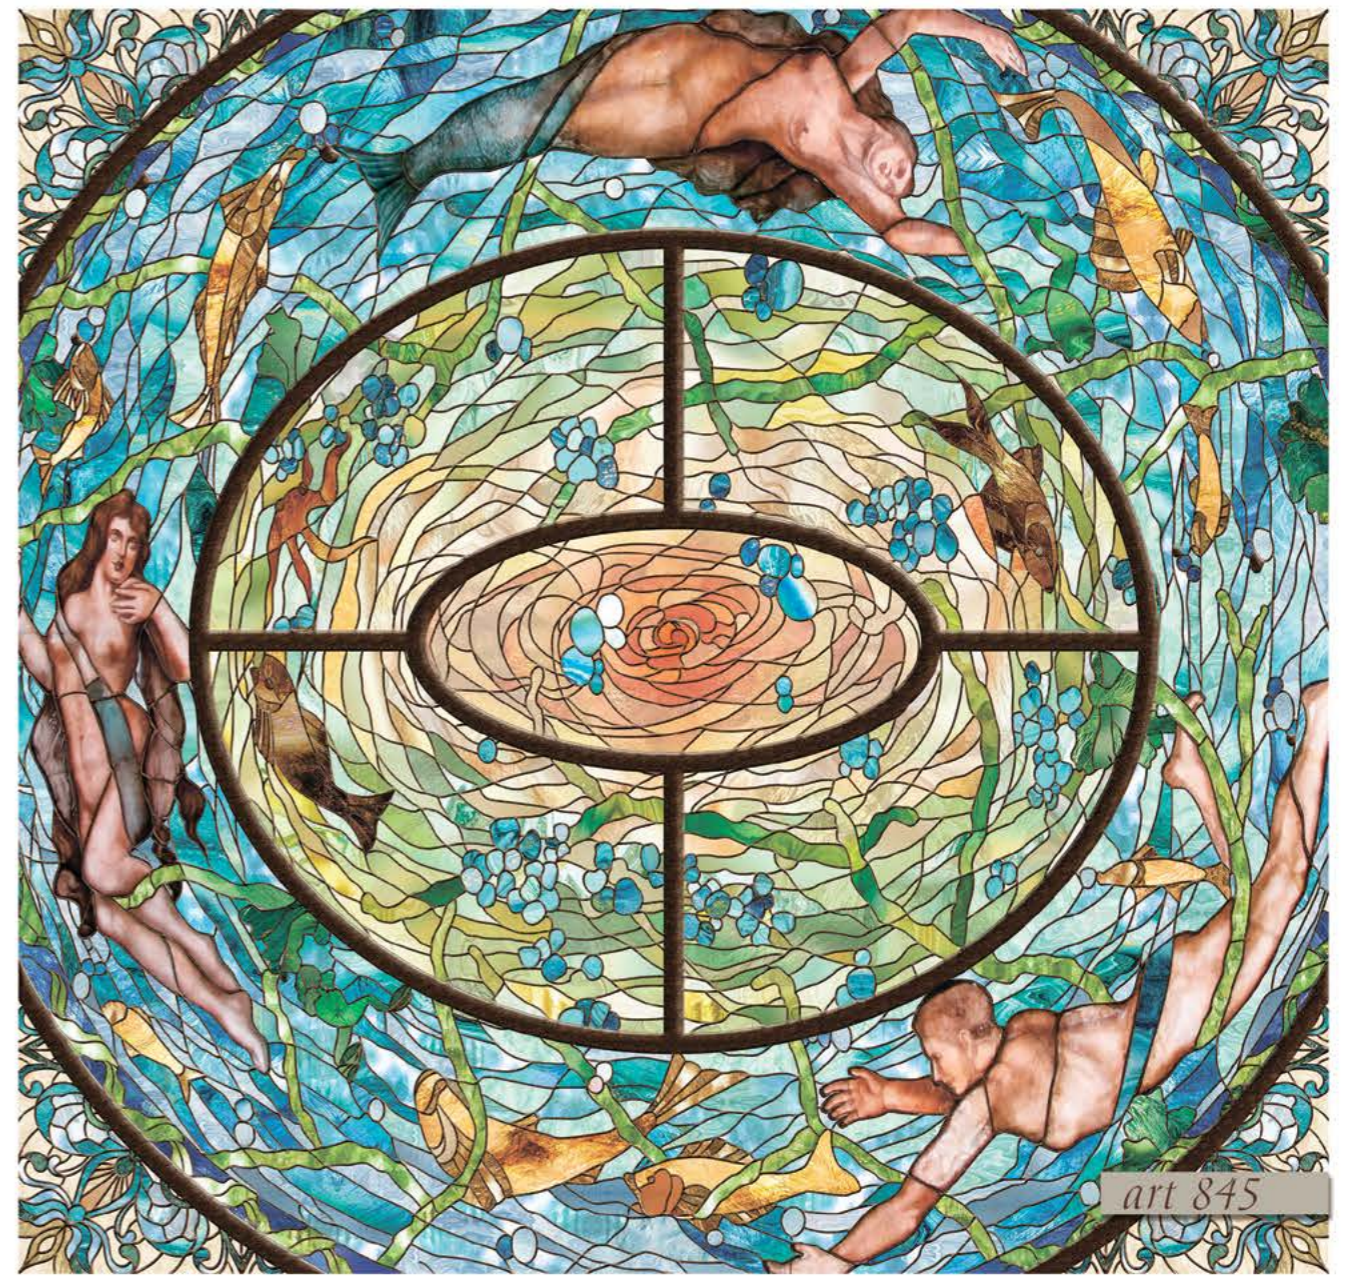

The background of the entire page is a detailed stained glass pattern. It features a central vertical column with a textured blue glass panel, flanked by symmetrical geometric shapes like triangles and diamonds. The design is composed of various shades of blue, teal, and light grey, with dark leaded glass lines separating the pieces. Small circular motifs are scattered throughout the pattern.

Sea breeze

ВИТРАЖИ
Sea breeze

art 843

ВІТРАЖИ
Sea breeze

art 844

ВІТРАЖИ
Sea breeze

ВНТРАЖИ
Sea breeze

art 846

ВИТРАЖИ
Sea breeze

art 847

ВИТРАЖИ

Коллекция

Abstraction and Geometry

Абстракция больше других

сохраняет равновесие между живописью и дизайном.

*Геометрические формы создают четкую связь
между цветом и формой, что позволяет достичь
гармонию.*