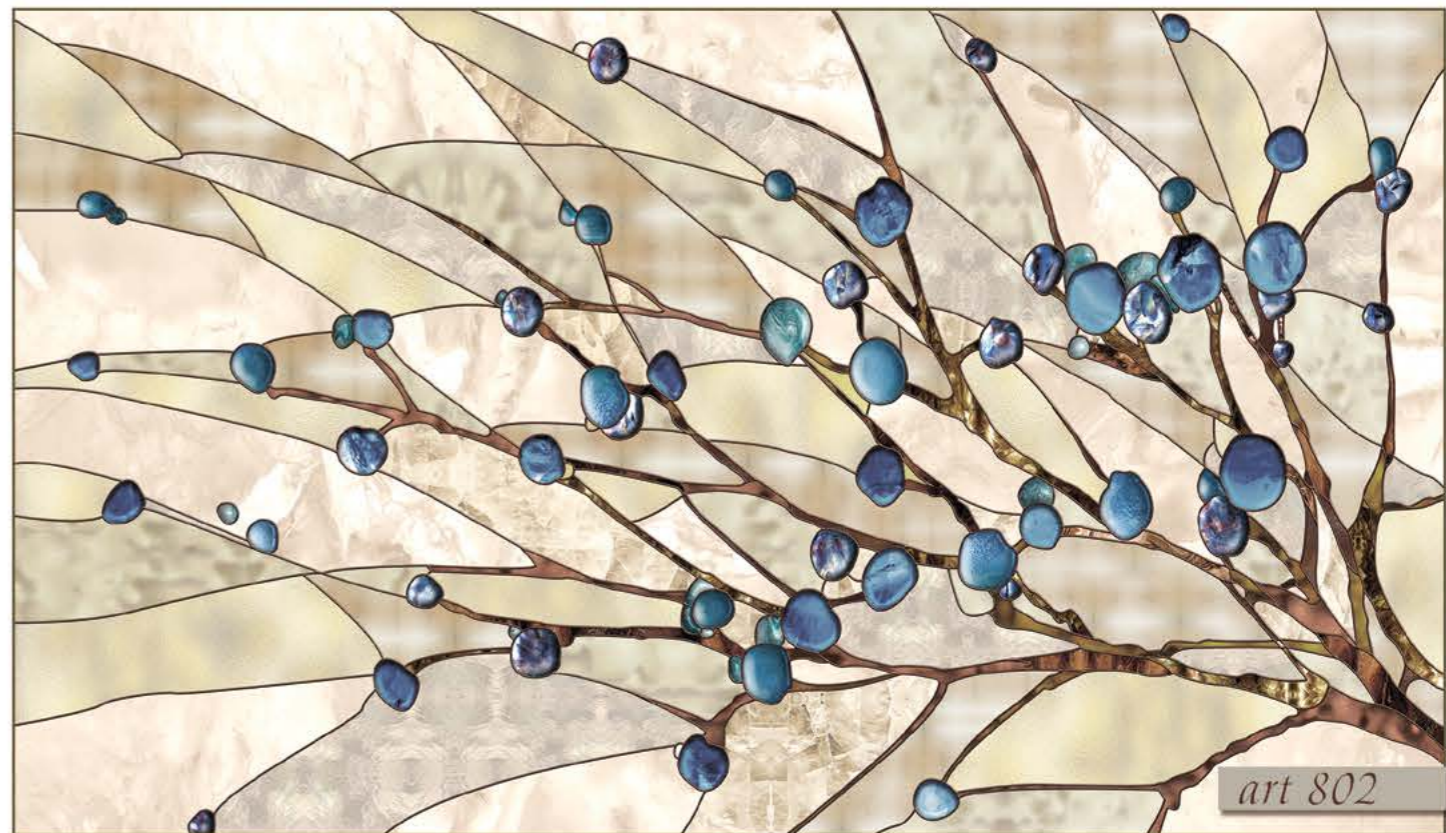

ВІТРАЖИ
Botany